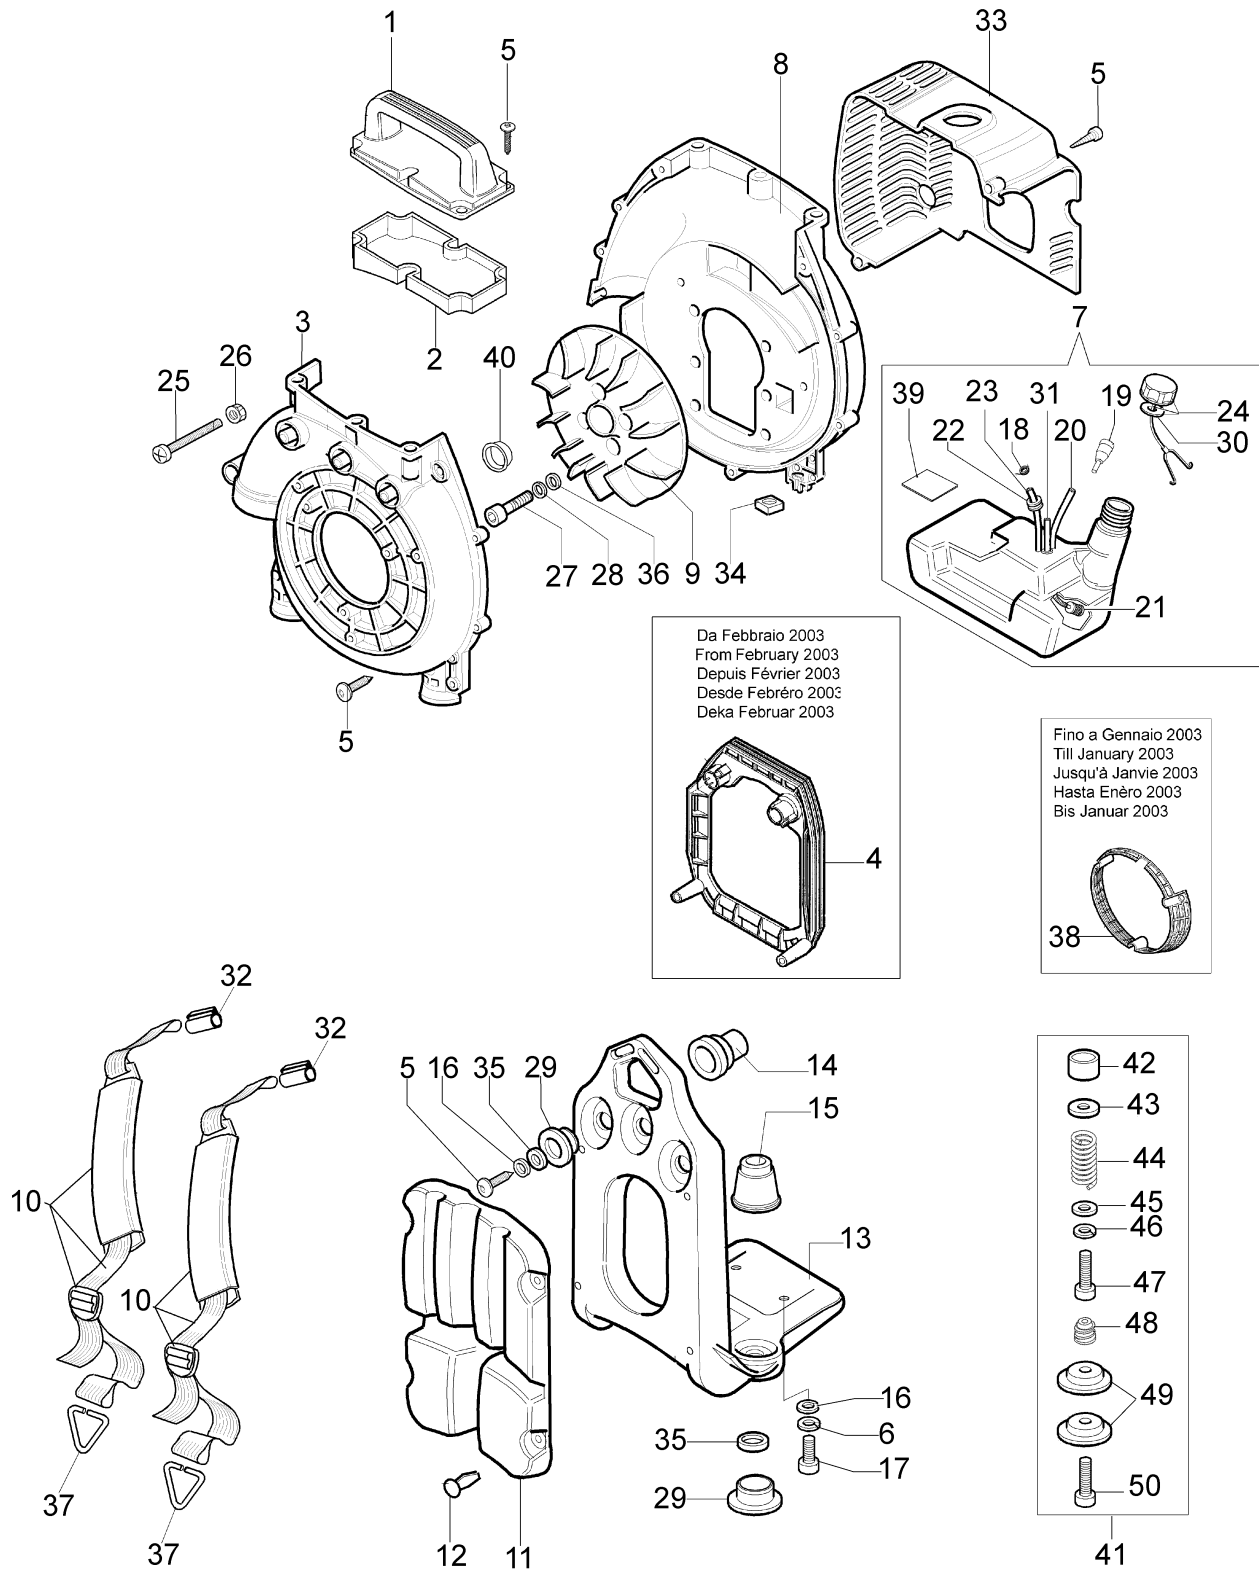

N° ref.	Cant.	Código artículo	Descripción	Validez desde	Validez hasta	Notas	Boletín
67	1	3916010R	Arandela				
69	6	3801028	Tornillo				
70	1	56522025	Juego etiquetas				
71	1	4161211R	Pasatubo