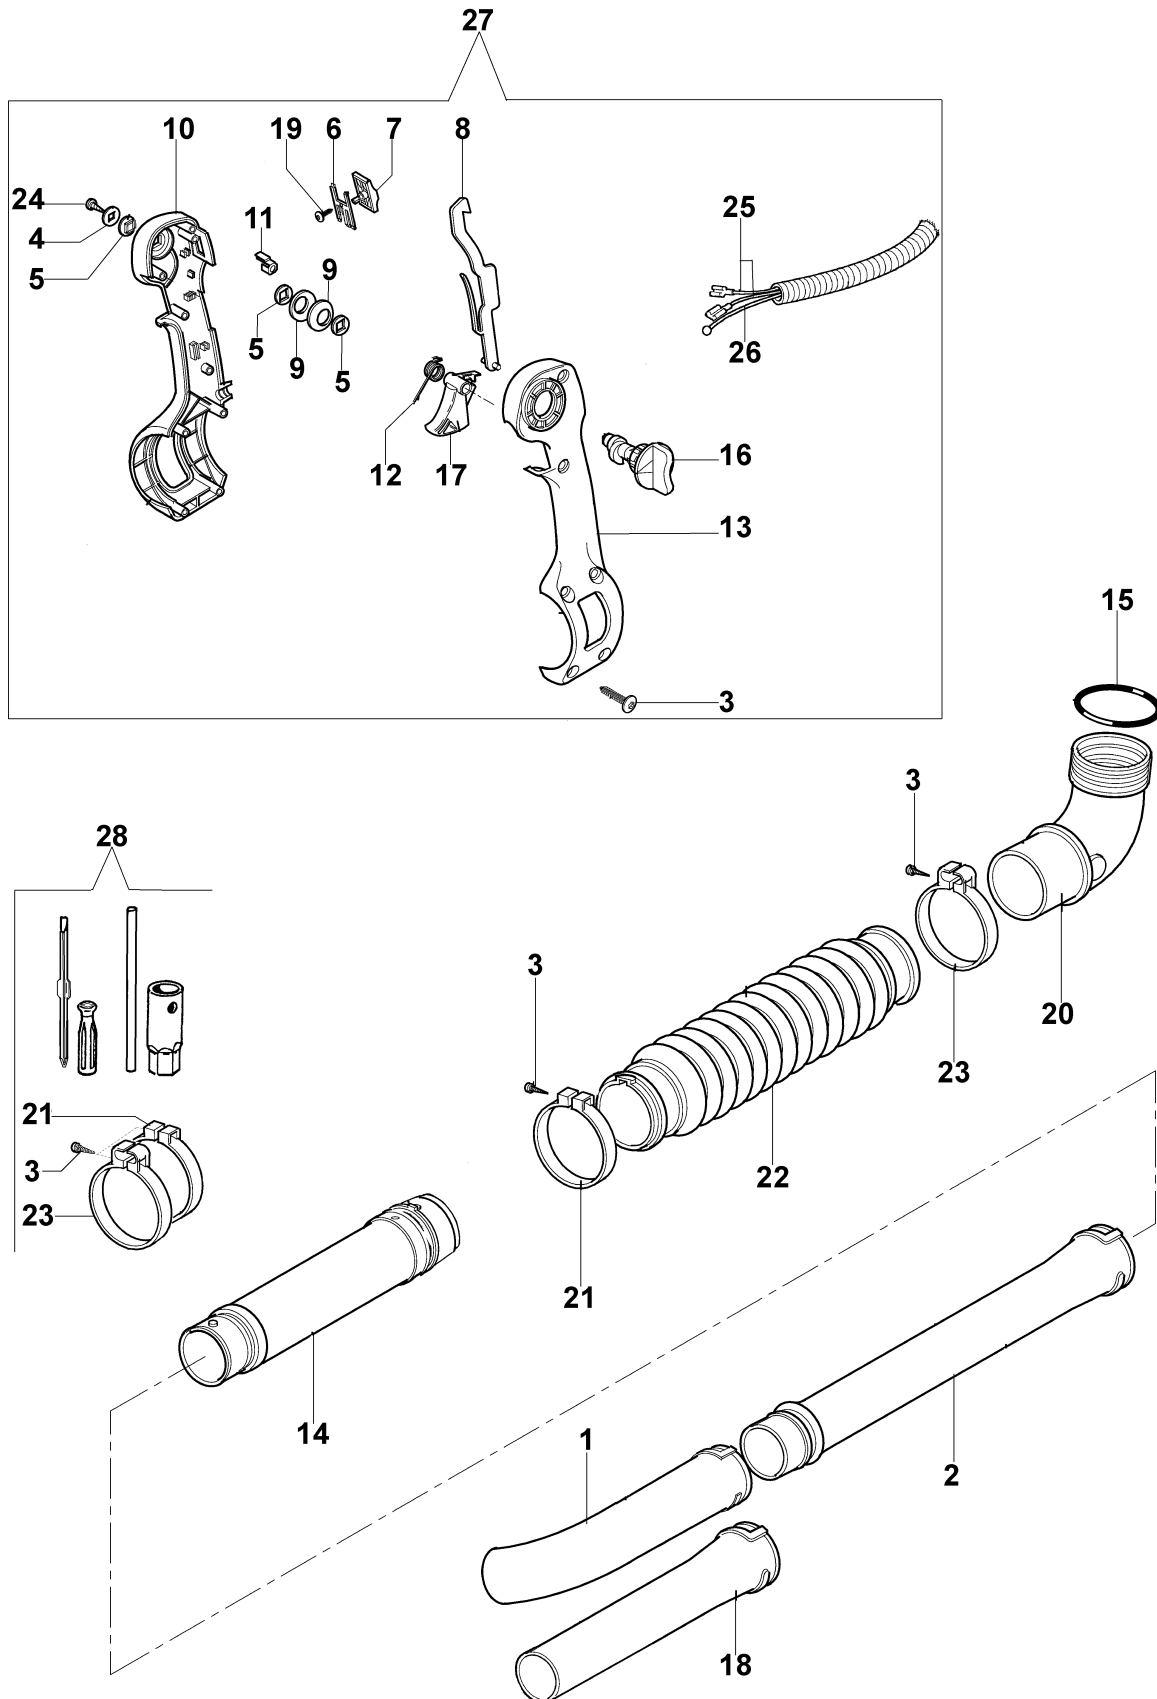

N° ref.	Cant.	Código artículo	Descripción	Validez desde	Validez hasta	Notas	Boletín
1	1	56520035A	Tapa				
2	1	56520034	Placa				
3	1	56520001B	Semicaracol				
4	1	56520112	Proteccion				
5	18	3960091AR	Tornillo				
6	2	3819006R	Grower				BT6-066-07/09
7	1	56520048DR	Tanque				
8	1	56520117B	Semicaracol				
9	1	56520003A	Ventilador				
10	2	56520086A	Arnes				
11	1	56520075AR	Cojinete				
12	4	3055054	Clip				
13	1	56520111	Bastidor				
14	1	56520070	Soporte				
15	2	56020136	Muelles antivibración kit				BT6-066-07/09
16	2	3918005	Arandela				
17	2	3801016R	Tornillo				BT6-066-07/09
18	1	4098377R	Abrazadera				
19	1	61070011AR	Respiradero				
20	1	56520051	Tubo				
21	1	50010218R	Filtro gasolina				
22	1	4161211R	Pasatubo				
23	1	56520049	Tubo				
24	1	61070079R	Tapon				
25	2	3901064	Tornillo				
26	2	3914003R	Tuerca				
27	4	3801026	Tornillo				
28	4	3819009R	Arandela				
29	3	56520042R	Tapa				BT6-066-07/09
30	1	61070006R	Junta				
31	1	56520050	Tubo				
32	2	365200150A	Reten				
33	1	56520119	Proteccion				
34	1	3980015	Tuerca				
35	3	56520043	Brida				BT6-066-07/09
36	4	3916006R	Arandela				
37	2	3065010A	Gancho				
38	1	56520045	Proteccion				
39	1	50070176	Proteccion				
40	1	56520127	Tapon				
41	1	56020136	Muelles antivibración kit				BT6-066-07/09
42	1	56020134R	Buje				BT6-066-07/09
43	1	3918005	Arandela				BT6-066-07/09
44	1	50070024R	Resorte				BT6-066-07/09
45	1	3918010R	Arandela				BT6-066-07/09
46	1	3833073R	Arandela				BT6-066-07/09
47	1	3801016R	Tornillo				BT6-066-07/09
48	1	50070049R	Soporte				BT6-066-07/09
49	1	56020135	Brida				BT6-066-07/09
50	1	3960112	Tornillo				BT6-066-07/09