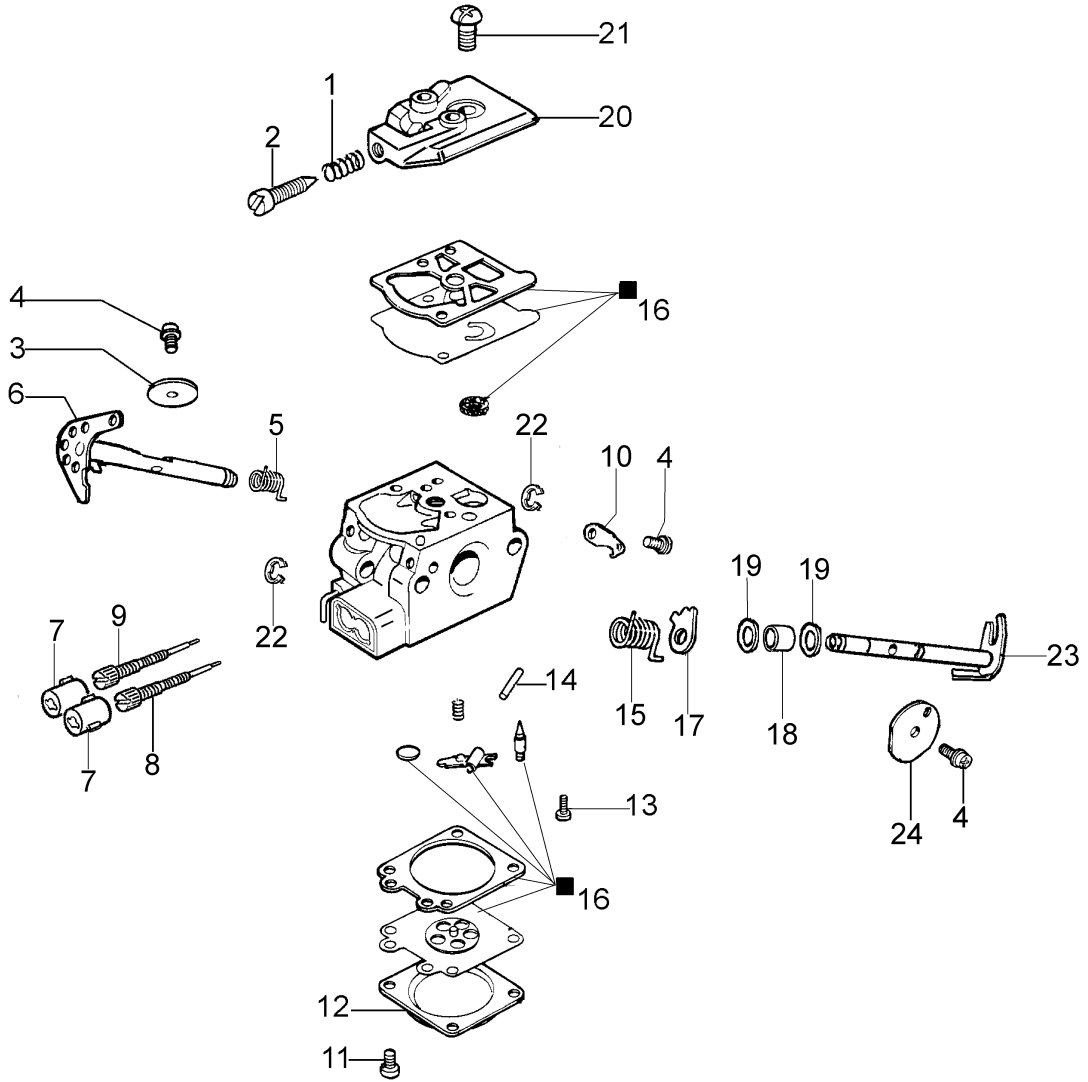

N° ref.	Cant.	Código artículo	Descripción	Validez desde	Validez hasta	Notas	Boletín
1	1	50172004R	Partida completa				
2	1	50170017R	Empunhadura de partida				
3	1	50070123R	Corda de partida				
4	1	005000361	Arruela				
5	1	3833080	Arruela				
6	1	50050073R	Mola				
7	1	004000142	Porca				
8	1	50170153R	Polia de partida				
9	1	50160024	Parafuso				
10	4	3960115R	Parafuso				
11	2	3960075R	Parafuso				
12	2	006000315R	Arruela				
13	2	3916004R	Arruela				
14	1	50170144CR	Bobina				
15	1	50170090R	Cabo				
16	1	50072029	Catraca				
17	1	50170015R	Volante				
18	1	50170154R	Mola				
19	1	50170155R	Pinon				
20	1	50050126	Cachimbo de vela				
21	1	50050127	Mola				
22	1	50172030	Jogo de etiquetas				
23	1	2304017	Chave 13x16				

Nº ref.	Cant.	Código artículo	Descripción	Validez desde	Validez hasta	Notas	Boletín
1	1	50170039R	Tampa do freio completa				
2	1	50170040R	Proteção				
3	1	095000219AR	Mola				
4	1	50010088AR	Mola				
5	2	3960070AR	Parafuso				
6	1	50050125R	Plaqueta				
7	1	50050039R	Cinta do freio				
8	1	097000146	Alavanca				
9	1	50050064R	Pino				
10	1	004000352R	Arruela				
11	2	50010148R	Porca				
12	1	094500029	Mola				
13	1	094000129AR	Embreagem				
14	1	50060033A	Kit pinhão .325				
15	1	004400285	Arruela				
16	1	50060008R	Parafuso sem fim .325				
17	1	50030372	Rolamento de agulha				
18	1	50162017A	Kit esticador da corrente				
19	1	50170044R	Tampa				
20	1	50062006R	Barra 16" - 41 cm				
21	1	30629005	Corrente .325" x .050" (1,3mm)				