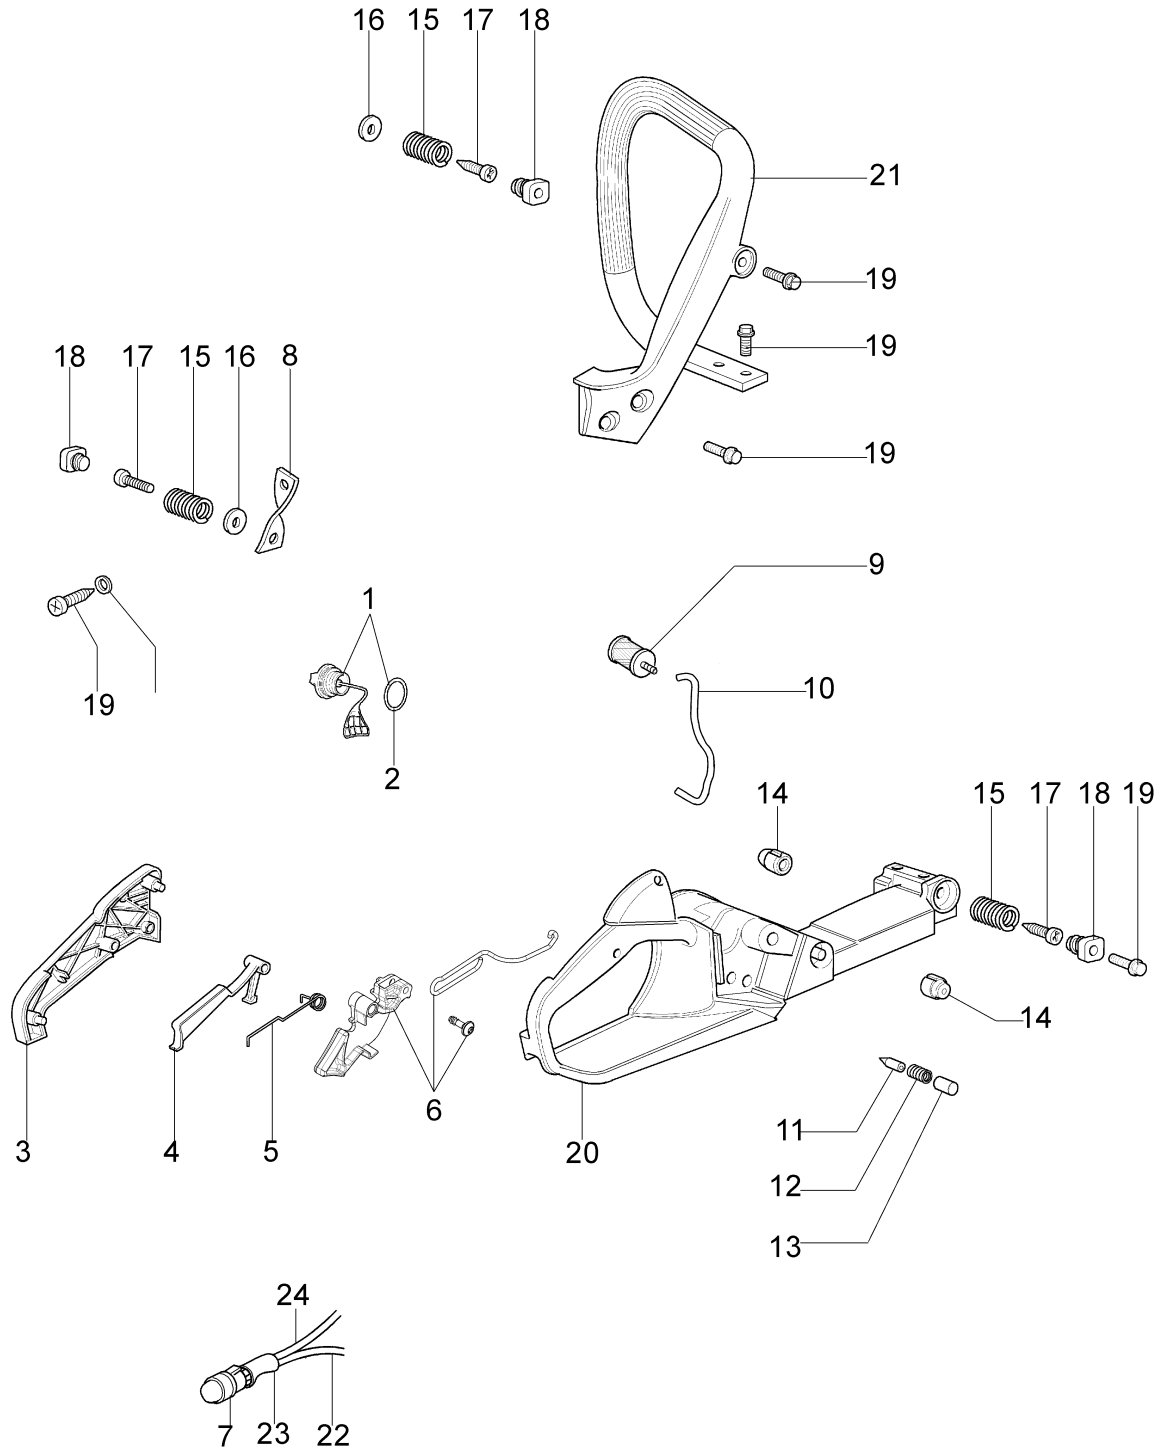

N° ref.	Cant.	Código artículo	Descripción	Validez desde	Validez hasta	Notas	Boletín
1	1	50052005R	Tampão				
2	1	3049025	Anel or				
3	11	3960115R	Parafuso				
4	1	50170009R	Tampa				
5	5	50070067A	Guias do carburador				
6	1	50170004R	Junta				
7	1	50170042R	Garra				
8	2	3960099R	Parafuso				
9	1	097000229R	Valvula				
10	2	50050052R	Parafuso prisioneiro				
11	1	50050049R	Tubo				
12	3	3960074	Parafuso				
13	1	50170051AR	Bomba de oleo				
14	1	094600369R	Proteção				
15	5	3860097R	Parafuso				
16	5	50050067	Espaçador				
17	1	50172008R	Carter do motor				
18	1	50170149R	Filtro de oleo				
19	1	50170060AR	Alavanca				
20	1	50170062R	Plaqueta				
21	1	50160024	Parafuso				
22	1	3960070AR	Parafuso				
23	1	005000347A	Passa fio				
24	1	50170032R	Defletor				
25	1	50170061R	Mola				
26	2	3933100R	Porca				
27	1	50170132R	Suporte				
28	1	50050056BR	Junta				
29	1	50170036R	Filtro de ar				
30	1	50170037AR	Tampa				
31	1	50110007R	Botão				
32	1	2318755DR	Carburador WT-780F				
33	1	50172019R	Tampa				
34	1	50070126R	Espaçador				
35	1	50170033R	Proteção				
36	1	50170150R	Guia dos parafusos				
37	1	50170231R	Filtro de ar optional