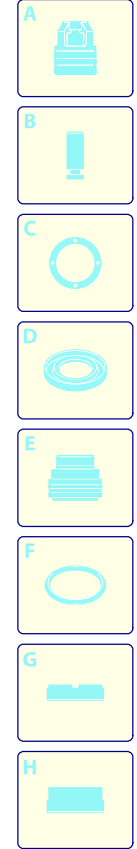

Modello 391

Versione:

Matricola:

Codice: **13692**

28/10/2016

UN_CE_1960-CP

Validità	Pos.	Codice	Denominazione	Q
	1	3082130	Kit attacco acqua	1
	2	4100250	Protezione	1
	3	4100222	Cofano	1
	4	3080580	Pressacavo	1
	5	3082360	Cavo	1
	6	4100500	Manopola	1
	7	4100270	Manico	1
	8	4100490	Manopola	1
	9	4100280	Manico	1
	10	3081650	Forcella	1
	11	4100230	Protezione	1
	12	4100850	Interruttore	1
	13	3441170	Supporto	1
	14	4100330	Staffa	1
	15	4101050	Leva	1
	16	4101060	Manopola	1
	17	4101230	Premontaggio elettropompa	1
	18	4100860	Staffa	1
	19	4100870	Staffa	1
	20	4100890	Convogliatore	1
	21	3082600	Kit spazzola per motore	1
	22	4100880	Staffa	1
	23	4100930	Protezione	1
	24	4100640	Supporto	1
	25	4101000	Supporto	1
	26	4100620	Protezione	1
	27	4100010	Ruota	2
	28	4101010	Fermo	2
	29	4101020	Rondella	2
	30	4100510	Protezione	2
	31	4100630	Supporto	1
	32	4100530	Protezione	1
	33	3440710	Serbatoio	1
	34	3440720	Filtro	1
	35	4100950	Tubo	1
	36	4100960	Raccordo	1
	37	4100970	Tubo	1
	38	4100600	Base	1
	39	4100610	Protezione	1
	40	3081280	Kit TSS	1
	41	3081270	Kit pistoni + tenute	1
	42	3081290	Kit valvole + tenute	1
	43	3440610	Kit aspirazione detergente	1
	44	4100990	Kit vite	1
	45	4101040	Disco	2
	46	4101120	Tubo alta pressione	1
	47	4101250	Raccordo	1
	48	4100340	Staffa	1
	49	4101930	Disco	1
	50	4101030	Raccordo	1

Modello 391

Versione:

Matricola:

Codice: **13692**

28/10/2016

 220-240 V - 50/60 Hz

 schuko

Validità	Pos.	Codice	Denominazione	Q
	1	4100781	Pistola	1
	2	4100730	Testina	1
	3	50976	Lancia+rotopower	1
	4	50975	Lancia+testina	1
	5	4101940	Tubo alta pressione	1
	6	3083380	Guarnizione OR	1
	7	3083400	Guarnizione OR	1
	8	3083700	Guarnizione OR	3