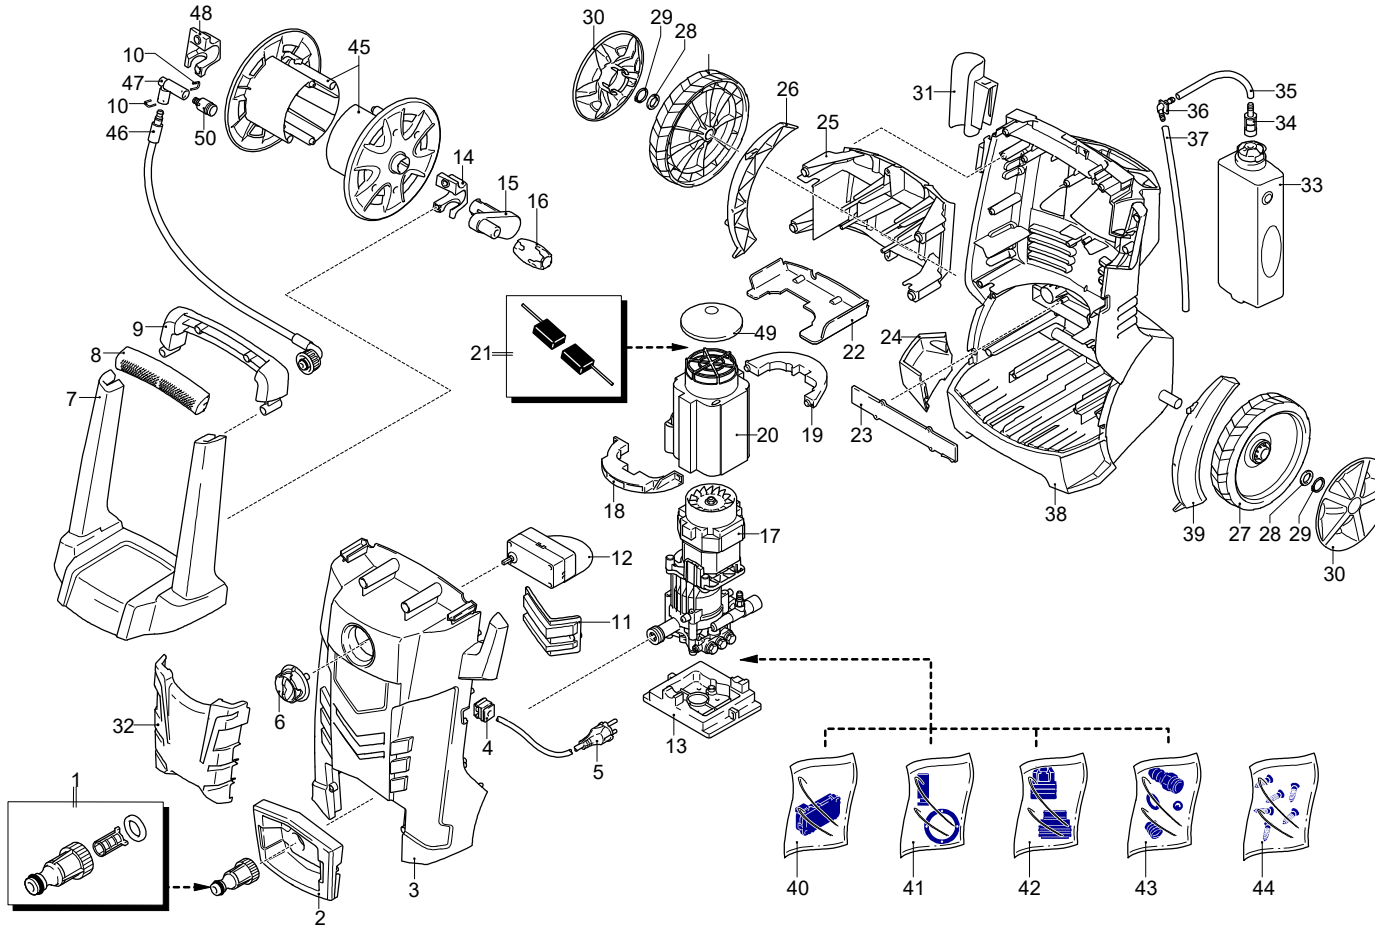

Modello 391

Versione:

Matricola:

Codice: **13692**

28/10/2016

UN_CE_1960-CP

Validità	Pos.	Codice	Denominazione	Q
	1	3082130	Kit attacco acqua	1
	2	4100250	Protezione	1
	3	4100222	Cofano	1
	4	3080580	Pressacavo	1
	5	3082360	Cavo	1
	6	4100500	Manopola	1
	7	4100270	Manico	1
	8	4100490	Manopola	1
	9	4100280	Manico	1
	10	3081650	Forcella	1
	11	4100230	Protezione	1
	12	4100850	Interruttore	1
	13	3441170	Supporto	1
	14	4100330	Staffa	1
	15	4101050	Leva	1
	16	4101060	Manopola	1
	17	4101230	Premontaggio elettropompa	1
	18	4100860	Staffa	1
	19	4100870	Staffa	1
	20	4100890	Convogliatore	1
	21	3082600	Kit spazzola per motore	1
	22	4100880	Staffa	1
	23	4100930	Protezione	1
	24	4100640	Supporto	1
	25	4101000	Supporto	1
	26	4100620	Protezione	1
	27	4100010	Ruota	2
	28	4101010	Fermo	2
	29	4101020	Rondella	2
	30	4100510	Protezione	2
	31	4100630	Supporto	1
	32	4100530	Protezione	1
	33	3440710	Serbatoio	1
	34	3440720	Filtro	1
	35	4100950	Tubo	1
	36	4100960	Raccordo	1
	37	4100970	Tubo	1
	38	4100600	Base	1
	39	4100610	Protezione	1
	40	3081280	Kit TSS	1
	41	3081270	Kit pistoni + tenute	1
	42	3081290	Kit valvole + tenute	1
	43	3440610	Kit aspirazione detergente	1
	44	4100990	Kit vite	1
	45	4101040	Disco	2
	46	4101120	Tubo alta pressione	1
	47	4101250	Raccordo	1
	48	4100340	Staffa	1
	49	4101930	Disco	1
	50	4101030	Raccordo	1

Modello 391

Versione:

Matricola:

Codice: **13692**

28/10/2016

 220-240 V - 50/60 Hz

 schuko

Validità	Pos.	Codice	Denominazione	Q
	1	4100781	Pistola	1
	2	4100730	Testina	1
	3	50976	Lancia+rotopower	1
	4	50975	Lancia+testina	1
	5	4101940	Tubo alta pressione	1
	6	3083380	Guarnizione OR	1
	7	3083400	Guarnizione OR	1
	8	3083700	Guarnizione OR	3