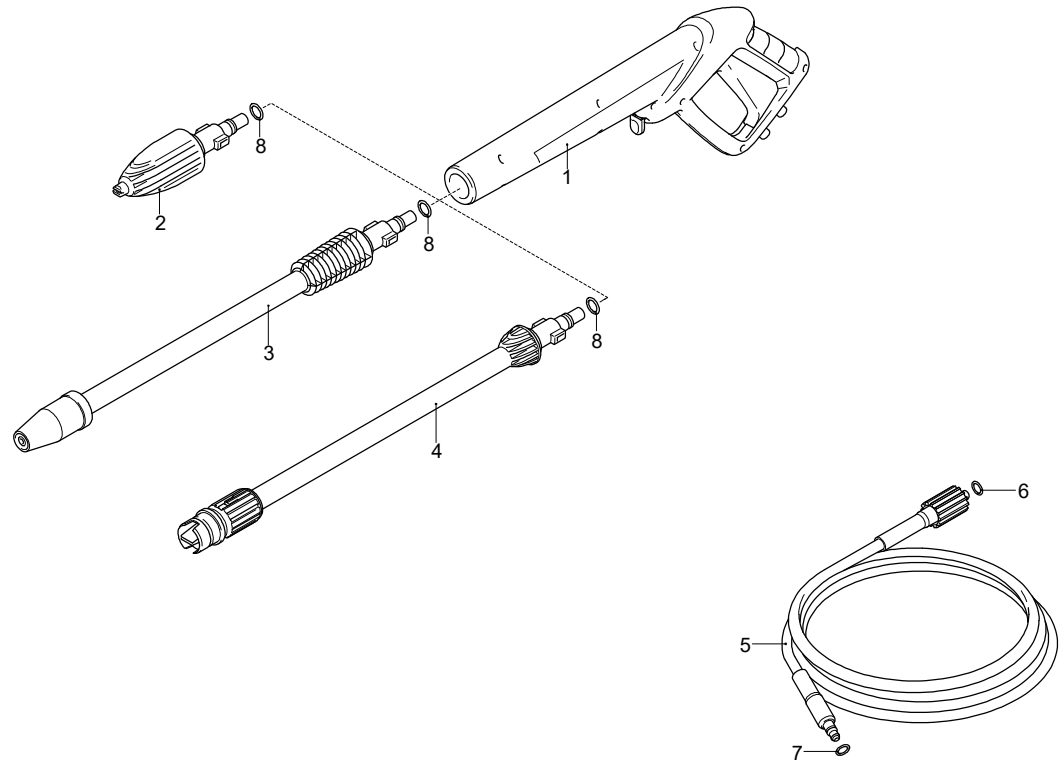

Modello 391

Versione:

Matricola:

Codice: **13692**

28/10/2016

UN_CE_1960-CP

Validità	Pos.	Codice	Denominazione	Q
	1	3082130	Kit attacco acqua	1
	2	4100250	Protezione	1
	3	4100222	Cofano	1
	4	3080580	Pressacavo	1
	5	3082360	Cavo	1
	6	4100500	Manopola	1
	7	4100270	Manico	1
	8	4100490	Manopola	1
	9	4100280	Manico	1
	10	3081650	Forcella	1
	11	4100230	Protezione	1
	12	4100850	Interruttore	1
	13	3441170	Supporto	1
	14	4100330	Staffa	1
	15	4101050	Leva	1
	16	4101060	Manopola	1
	17	4101230	Premontaggio elettropompa	1
	18	4100860	Staffa	1
	19	4100870	Staffa	1
	20	4100890	Convogliatore	1
	21	3082600	Kit spazzola per motore	1
	22	4100880	Staffa	1
	23	4100930	Protezione	1
	24	4100640	Supporto	1
	25	4101000	Supporto	1
	26	4100620	Protezione	1
	27	4100010	Ruota	2
	28	4101010	Fermo	2
	29	4101020	Rondella	2
	30	4100510	Protezione	2
	31	4100630	Supporto	1
	32	4100530	Protezione	1
	33	3440710	Serbatoio	1
	34	3440720	Filtro	1
	35	4100950	Tubo	1
	36	4100960	Raccordo	1
	37	4100970	Tubo	1
	38	4100600	Base	1
	39	4100610	Protezione	1
	40	3081280	Kit TSS	1
	41	3081270	Kit pistoni + tenute	1
	42	3081290	Kit valvole + tenute	1
	43	3440610	Kit aspirazione detergente	1
	44	4100990	Kit vite	1
	45	4101040	Disco	2
	46	4101120	Tubo alta pressione	1
	47	4101250	Raccordo	1
	48	4100340	Staffa	1
	49	4101930	Disco	1
	50	4101030	Raccordo	1

Modello 391

Versione:

Matricola:

Codice: **13692**

28/10/2016

 220-240 V - 50/60 Hz

 schuko

Validità	Pos.	Codice	Denominazione	Q
	1	4100781	Pistola	1
	2	4100730	Testina	1
	3	50976	Lancia+rotopower	1
	4	50975	Lancia+testina	1
	5	4101940	Tubo alta pressione	1
	6	3083380	Guarnizione OR	1
	7	3083400	Guarnizione OR	1
	8	3083700	Guarnizione OR	3