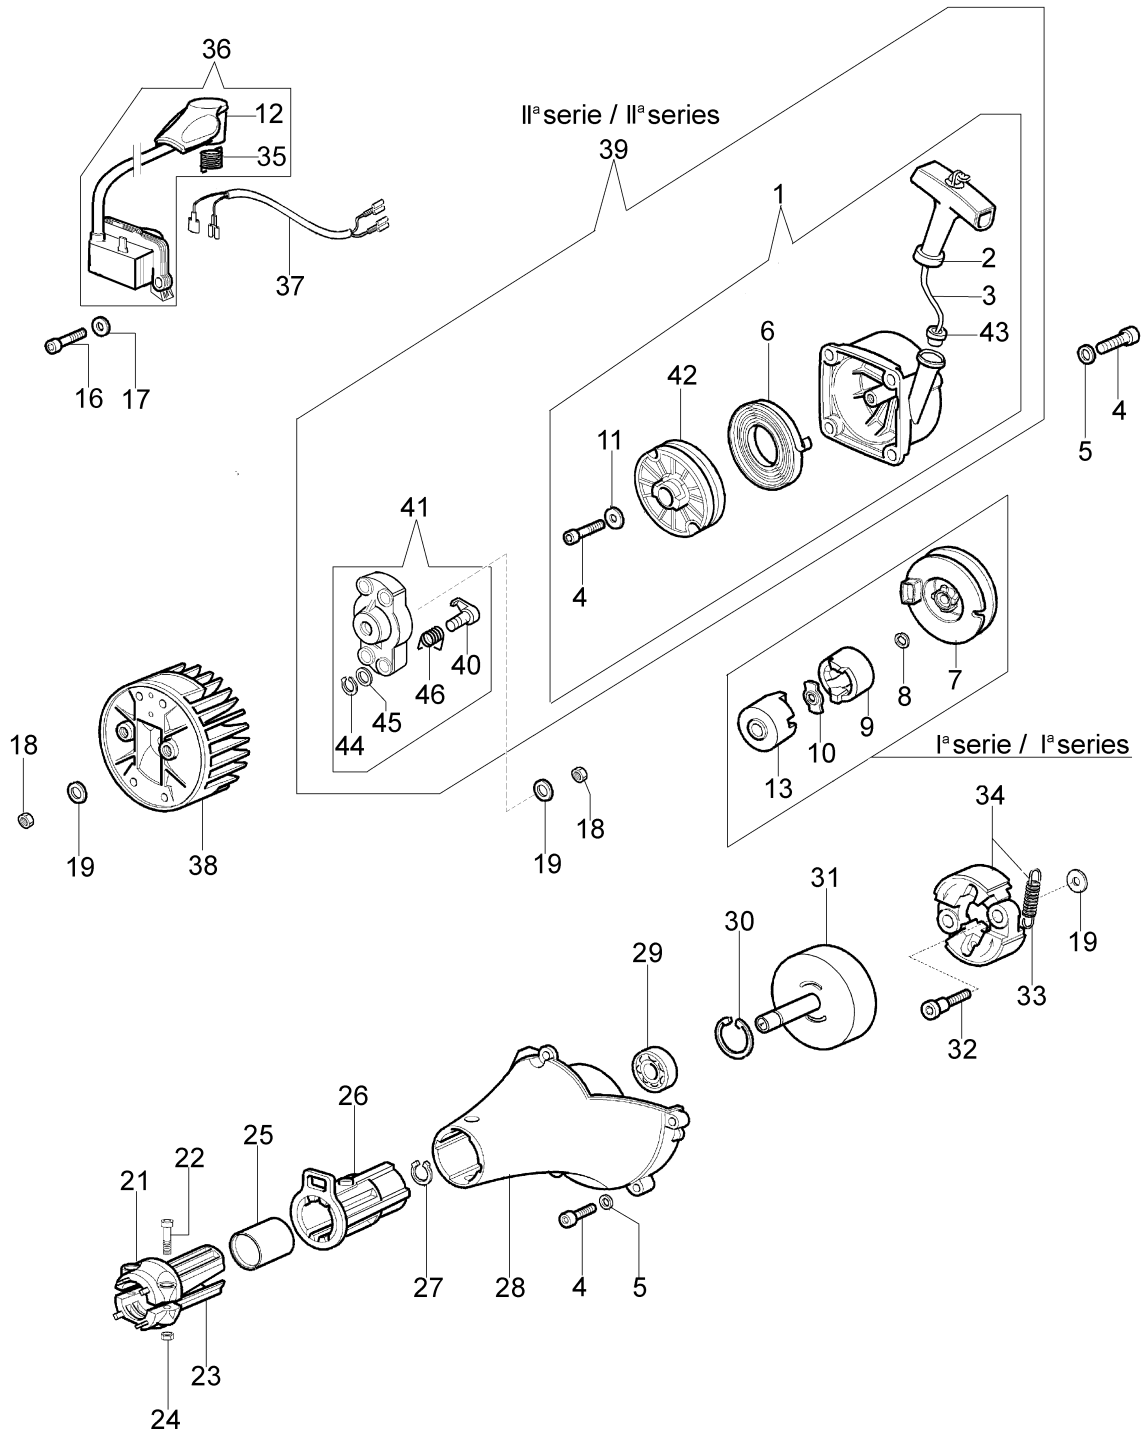

Fino a
Till
Jusqu'a
Hasta
Bis

23/01/07
matr. 2047046943

Nº ref.	Cant.	Código artículo	Descripción	Validez desde	Validez hasta	Notas	Boletín
1	1	61200258R	Arranque completo				
2	1	61200015R	Empunadura de arranque				
3	1	56520087R	Cuerda arranque				
4	6	3801010R	Tornillo				
5	4	3916005R	Arandela				
6	1	004000132R	Resorte				
7	1	56520038AR	Polea				
8	1	3027005R	Anillo				
9	1	56520039AR	Acoplamiento				
10	1	56520040A	Plaqueta				
11	1	3918020R	Arandela				
12	1	61200012R	Capuchon				BT3-071-03/07
13	1	61200062AR	Conductor				
14	1	61202039A	Volante				BT3-071-03/07
15	1	61200042R	Cable				BT3-071-03/07
16	2	3801013R	Tornillo				
17	2	3819006R	Grower				
18	2	3912009	Tuerca				
19	2	3818011A	Arandela				
20	1	61202039A	Volante				BT3-071-03/07
21	1	61200059R	Adaptador				
22	2	3801016R	Tornillo				
23	1	61200060R	Adaptador				
24	2	3914003R	Tuerca				
25	1	4161364	Buje				
26	1	4161428	Manguito				
27	1	3024015	Anillo seeger				
28	1	61200031AR	Carter				
29	1	3035042R	Cojnete				
30	1	3025022R	Anillo seeger				
31	1	61200032R	Campana embrague				
32	1	4191027FR	Perno				
33	1	4191028R	Resorte				
34	1	4191153AR	Embrague				
35	1	61200067R	Resorte				BT3-071-03/07
36	1	61250015BR	Encendido				BT3-071-03/07
37	1	61250047R	Cable				BT3-071-03/07
38	1	61250014AR	Volante				BT3-071-03/07
39	1	61200260	Kit arranque compl.				
40	2	4191016R	Trinquete				
41	1	61252002R	Conductor				
42	1	4191018BR	Polea arranque				
43	1	072700089	Buje				
44	2	3024007	Anillo				
45	2	3064010	Arandela				
46	2	4191017A	Resorte				