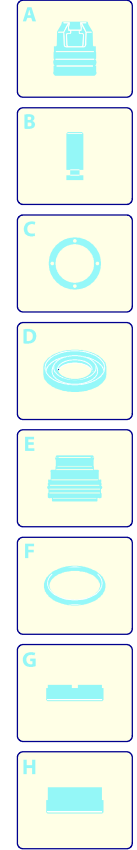

# Modello 117

Versione:   
 Matricola:   
 Codice: **13689**

07/04/2014

Validità	Pos.	Codice	Denominazione	Q
	1	4100450	Manopola	1
	2	4100160	Manico	1
	3	4100151	Protezione	1
	4	4100470	Manopola	1
	5	4100181	Leva	1
	6	4100140	Cofano	1
	7	3080580	Pressacavo	1
	8	50940	Cavo	1
	9	3980130	Coperchio	1
	10	3980160	Asta	1
	11	3081450	Interruttore	1
	12	3500090	Forcella	1
	13	4101200	Kit mandata	1
	14	4101210	Premontaggio elettropompa	1
	15	3480120	Kit aspirazione detergente	1
	16	3480160	Forcella	1
	17	3980140	Convogliatore	1
	18	3980150	Convogliatore	1
	19	3480170	Kit spazzola per motore	1
	20	3980090	Coperchio	2
	21	3980010	Base	1
	22	3980030	Protezione	1
	23	3082130	Kit attacco acqua	1
	24	3480130	Kit TSS	1
	25	3480150	Kit pistoni + tenute	1
	26	3480140	Kit valvole + tenute	1
	27	4100820	Kit vite	1
	28	4100460	Protezione	1

# Modello 117

Versione:

Matricola:

Codice: **13689**

07/04/2014

 220-240 V - 50 Hz

 schuko

Validità	Pos.	Codice	Denominazione	Q
	1	3082283	Pistola	1
	2	4100771	Prolunga	1
	3	4100790	Testina	1
	4	3480200	Serbatoio	1
	5	3500340	Tubo alta pressione	1