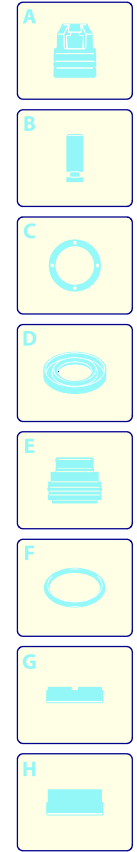

# Modello 117

Versione:   
 Matricola:   
 Codice: **13689**

07/04/2014

Validità	Pos.	Codice	Denominazione	Q
	1	4100450	Manopola	1
	2	4100160	Manico	1
	3	4100151	Protezione	1
	4	4100470	Manopola	1
	5	4100181	Leva	1
	6	4100140	Cofano	1
	7	3080580	Pressacavo	1
	8	50940	Cavo	1
	9	3980130	Coperchio	1
	10	3980160	Asta	1
	11	3081450	Interruttore	1
	12	3500090	Forcella	1
	13	4101200	Kit mandata	1
	14	4101210	Premontaggio elettropompa	1
	15	3480120	Kit aspirazione detergente	1
	16	3480160	Forcella	1
	17	3980140	Convogliatore	1
	18	3980150	Convogliatore	1
	19	3480170	Kit spazzola per motore	1
	20	3980090	Coperchio	2
	21	3980010	Base	1
	22	3980030	Protezione	1
	23	3082130	Kit attacco acqua	1
	24	3480130	Kit TSS	1
	25	3480150	Kit pistoni + tenute	1
	26	3480140	Kit valvole + tenute	1
	27	4100820	Kit vite	1
	28	4100460	Protezione	1

# Modello 117

Versione:

Matricola:

Codice: **13689**

07/04/2014

 220-240 V - 50 Hz

 schuko

Validità	Pos.	Codice	Denominazione	Q
	1	3082283	Pistola	1
	2	4100771	Prolunga	1
	3	4100790	Testina	1
	4	3480200	Serbatoio	1
	5	3500340	Tubo alta pressione	1