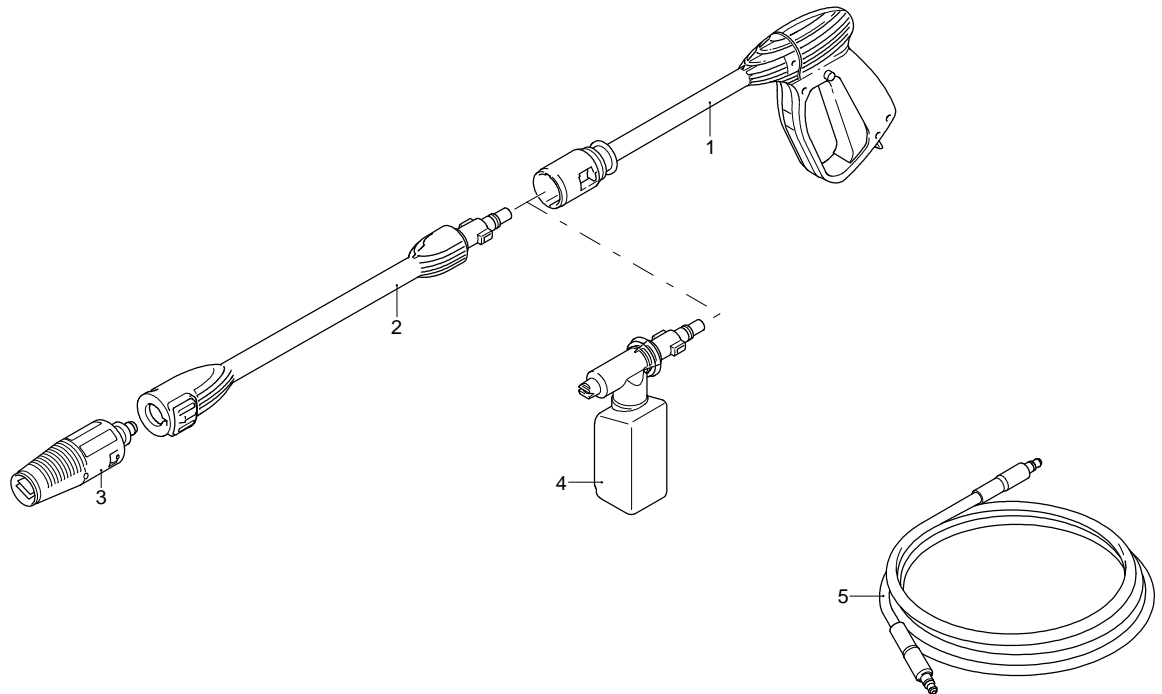

# Modello 117

Versione:

Matricola:

Codice: **13689**

07/04/2014

 220-240 V - 50 Hz

 schuko

Validità	Pos.	Codice	Denominazione	Q
	1	3082283	Pistola	1
	2	4100771	Prolunga	1
	3	4100790	Testina	1
	4	3480200	Serbatoio	1
	5	3500340	Tubo alta pressione	1