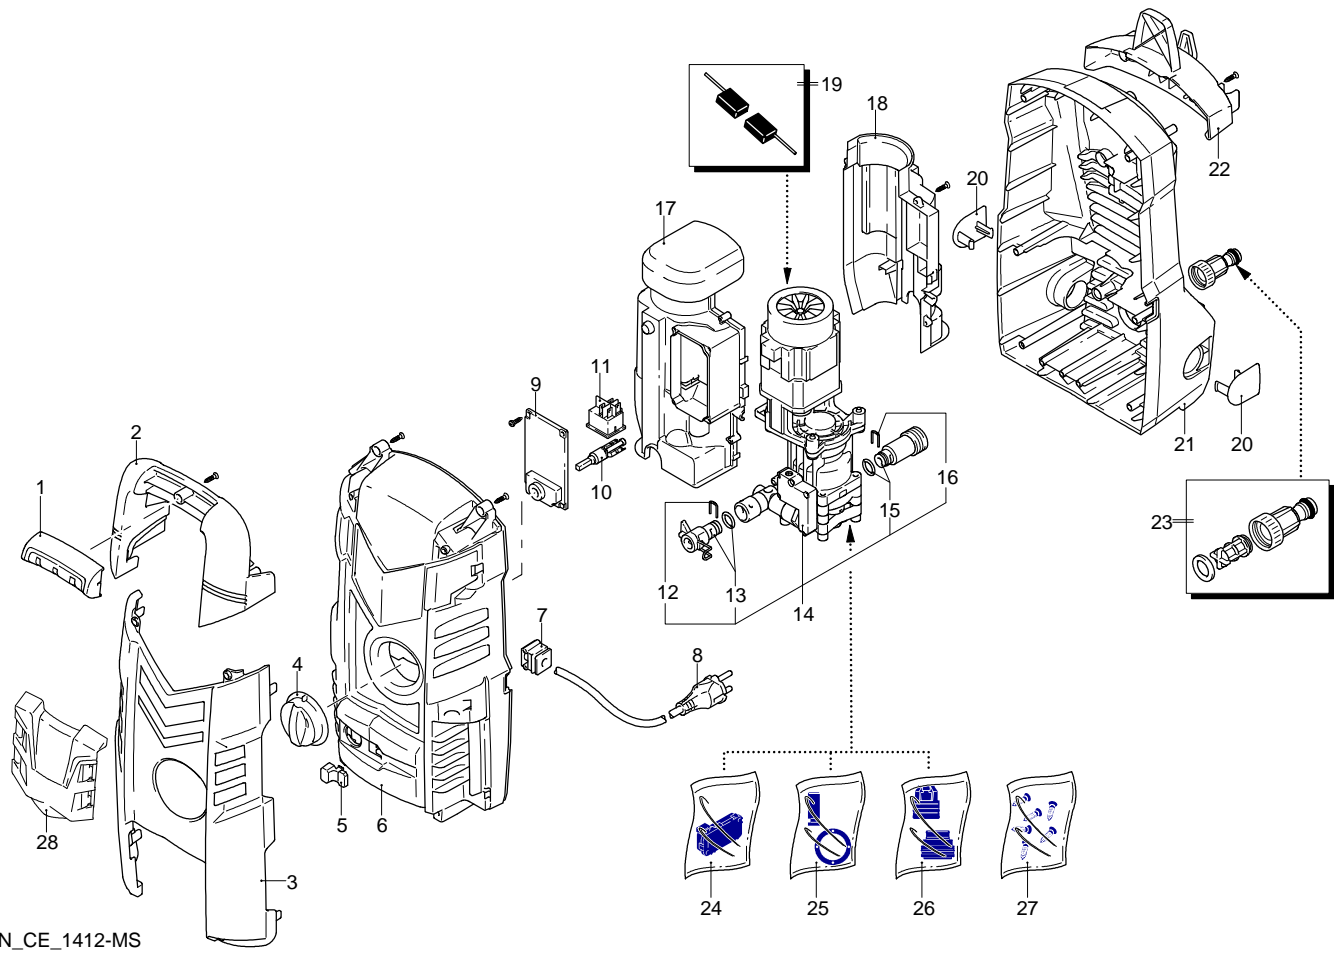

# Modello 117

Versione:   
 Matricola:   
 Codice: **13689**

07/04/2014

Validità	Pos.	Codice	Denominazione	Q
	1	4100450	Manopola	1
	2	4100160	Manico	1
	3	4100151	Protezione	1
	4	4100470	Manopola	1
	5	4100181	Leva	1
	6	4100140	Cofano	1
	7	3080580	Pressacavo	1
	8	50940	Cavo	1
	9	3980130	Coperchio	1
	10	3980160	Asta	1
	11	3081450	Interruttore	1
	12	3500090	Forcella	1
	13	4101200	Kit mandata	1
	14	4101210	Premontaggio elettropompa	1
	15	3480120	Kit aspirazione detergente	1
	16	3480160	Forcella	1
	17	3980140	Convogliatore	1
	18	3980150	Convogliatore	1
	19	3480170	Kit spazzola per motore	1
	20	3980090	Coperchio	2
	21	3980010	Base	1
	22	3980030	Protezione	1
	23	3082130	Kit attacco acqua	1
	24	3480130	Kit TSS	1
	25	3480150	Kit pistoni + tenute	1
	26	3480140	Kit valvole + tenute	1
	27	4100820	Kit vite	1
	28	4100460	Protezione	1

# Modello 117

Versione:

Matricola:

Codice: **13689**

07/04/2014

 220-240 V - 50 Hz

 schuko

Validità	Pos.	Codice	Denominazione	Q
	1	3082283	Pistola	1
	2	4100771	Prolunga	1
	3	4100790	Testina	1
	4	3480200	Serbatoio	1
	5	3500340	Tubo alta pressione	1