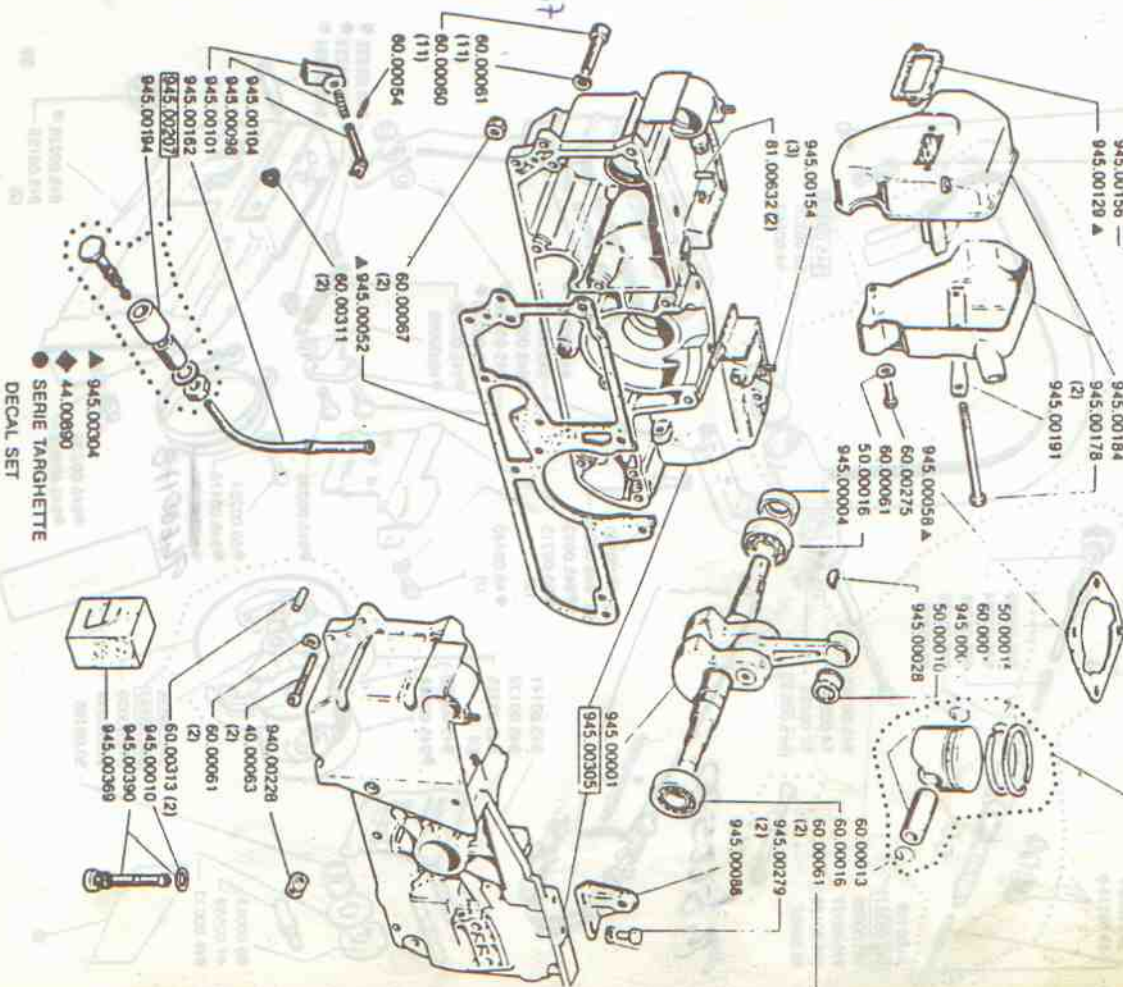

945 A
COMPONENTI GRUPPO FRENO CATENA
CHAIN BRAKE ASSY COMPONENT PARTS

945 A

D748F
D750AF

VARIANTI RISPETTO A TAVOLA BASE 945AF
PARTS DIFFERING FROM ORIGINAL DRAWING 945AF

950 SUPER

SERIE PRECEDENTI
FORMER SERIES

950 A

Mod. 950F SUPER
Mod. 950AF
PER LE PARTI INERENTIAL
FRENO CATENA, VEDERE
TAVOLA BASE 945AF
WITH REGARD TO CHAIN
BRAKE PARTS, SEE ORIGI-
NAL DRAWING OF MODEL
945AF

948 AF

F

81.00188

A 818

▲ 945.00304
◆ 44.00890
● SERIE TARGHETTE
DECAL SET