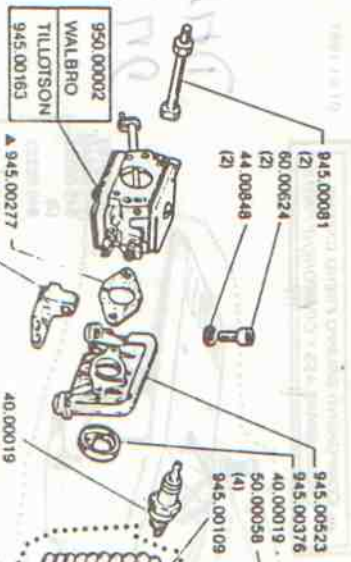

945 A
COMPONENTI GRUPPO FRENO CATENA
CHAIN BRAKE ASSY COMPONENT PARTS

945 A

D748F
D750AF

VARIANTI RISPETTO A TAVOLA BASE 945AF
PARTS DIFFERING FROM ORIGINAL DRAWING 945AF

950 SUPER

SERIE PRECEDENTI
FORMER SERIES

950 A

Mod. 950F SUPER
Mod. 950AF
PER LE PARTI INERENTIAL
FRENO CATENA, VEDERE
TAVOLA BASE 945AF
WITH REGARD TO CHAIN
BRAKE PARTS, SEE ORIGI-
NAL DRAWING OF MODEL
945AF

948 AF

F

81.00188

A 818

▲ 945.00304
◆ 44.00890
● SERIE TARGHETTE
DECAL SET

94500667