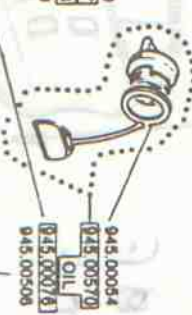

945 A
COMPONENTI GRUPPO FRENO CATENA
CHAIN BRAKE ASSY COMPONENT PARTS

945 A

D748F
D750AF

VARIANTI RISPETTO A TAVOLA BASE 945AF
PARTS DIFFERING FROM ORIGINAL DRAWING 945AF

950 SUPER

SERIE PRECEDENTI
FORMER SERIES

950 A

Mod. 950F SUPER
Mod. 950AF
PER LE PARTI INERENTIAL
FRENO CATENA, VEDERE
TAVOLA BASE 945AF
WITH REGARD TO CHAIN
BRAKE PARTS, SEE ORIGI-
NAL DRAWING OF MODEL
945AF

948 AF

F

81.00188

A 818

▲ 945.00304
◆ 44.00890
● SERIE TARGHETTE
DECAL SET