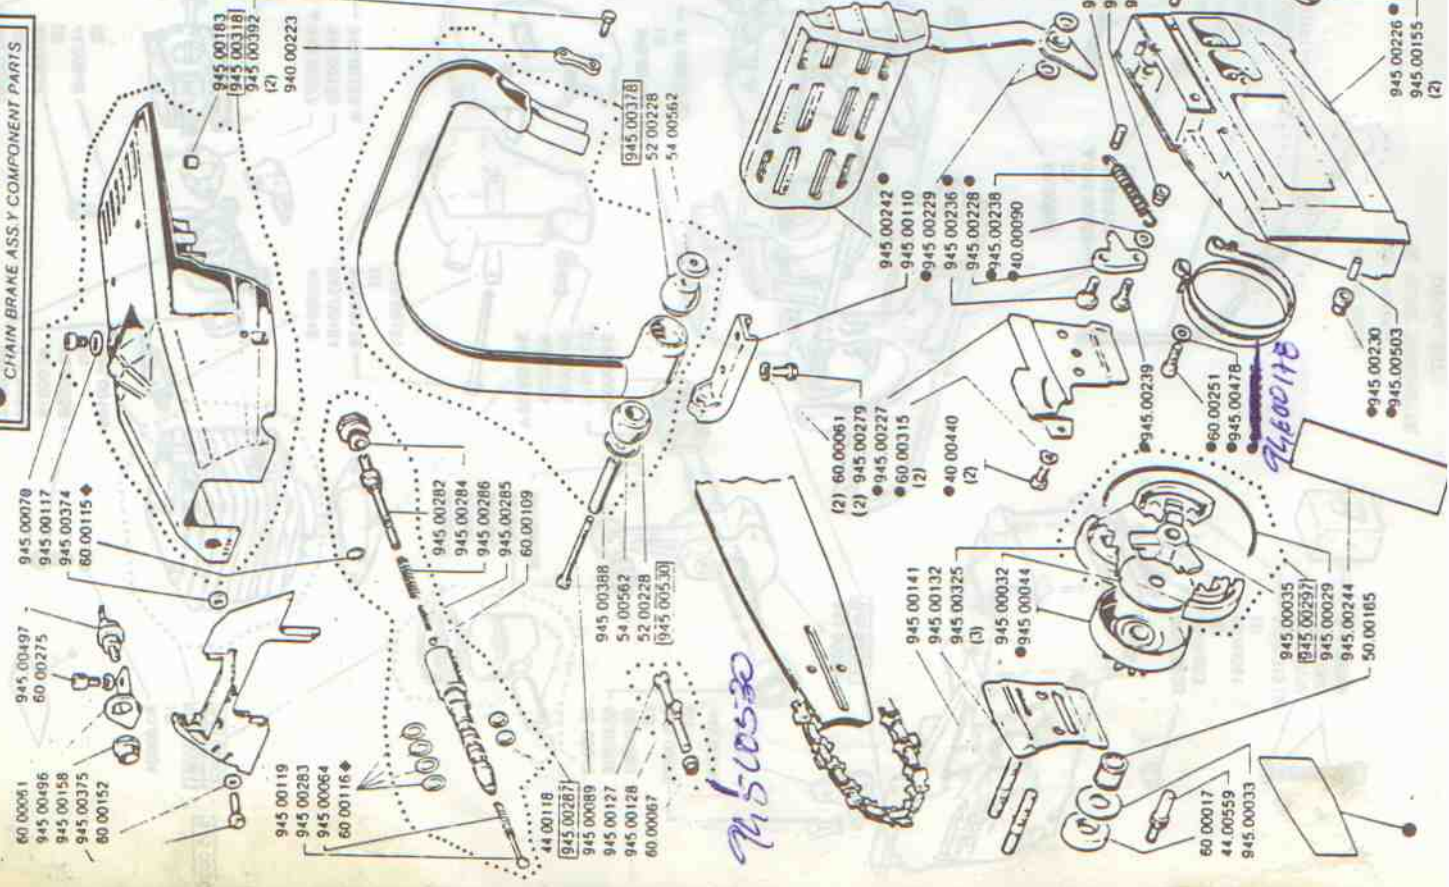

945 A
COMPONENTI GRUPPO FRENO CATENA
CHAIN BRAKE ASSY COMPONENT PARTS

945 A

D748F
D750AF

VARIANTI RISPETTO A TAVOLA BASE 945AF
PARTS DIFFERING FROM ORIGINAL DRAWING 945AF

950 SUPER

SERIE PRECEDENTI
FORMER SERIES

950 A

Mod. 950F SUPER
Mod. 950AF
PER LE PARTI INERENTIAL
FRENO CATENA, VEDERE
TAVOLA BASE 945AF
WITH REGARD TO CHAIN
BRAKE PARTS, SEE ORIGI-
NAL DRAWING OF MODEL
945AF

948 AF

F

81.00188

A 818

▲ 945.00304
◆ 44.00890
● SERIE TARGHETTE
DECAL SET