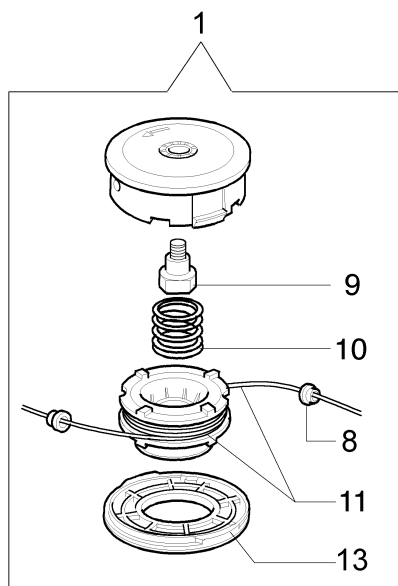

N° ref.	Cant.	Código artículo	Descripción	Validez desde	Validez hasta	Notas	Boletín
1	1	074000239	Tornillo				
2	1	074000147	Tapa				
3	1	2318671	Kit reparacion				
4	1	074000238	Tapa				
6	1	2318572	Bomba				
7	1	095000164	Anillo				
8	1	003300201	Eje balancin				
9	1	2318592	Valvula				
10	1	2318191	Tapa				
11	2	035000162	Tornillo				
12	1	093500115	Resorte				
13	1	2318699	Tornillo H				
14	1	2318767	Tornillo L				
15	1	035000165	Resorte				
16	4	072700347	Resorte				
17	1	072700209	Eje				
18	1	2318211	Perno				
19	1	003300209	Tornillo				
20	1	072700211	Mariposa				
21	1	094600148	Resorte				
22	1	074000240	Tornillo regul.				
23	1	2318694	Tapa				
24	1	003300202	Tornillo				
25	1	2318695	Tapa				
27	1	2318690R	Carburador WT-460B