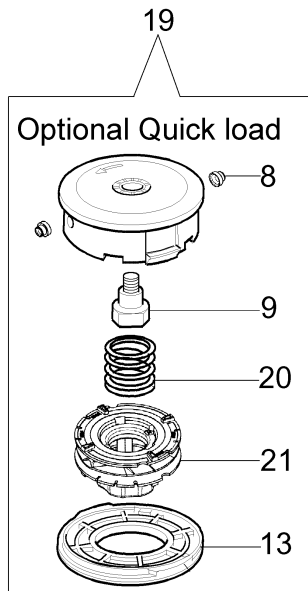

N° ref.	Cant.	Código artículo	Descripción	Validez desde	Validez hasta	Notas	Boletín
1	1	074000239	Tornillo				
2	1	074000147	Tapa				
3	1	2318671	Kit reparacion				
4	1	074000238	Tapa				
6	1	2318572	Bomba				
7	1	095000164	Anillo				
8	1	003300201	Eje balancin				
9	1	2318592	Valvula				
10	1	2318191	Tapa				
11	2	035000162	Tornillo				
12	1	093500115	Resorte				
13	1	2318699	Tornillo H				
14	1	2318767	Tornillo L				
15	1	035000165	Resorte				
16	4	072700347	Resorte				
17	1	072700209	Eje				
18	1	2318211	Perno				
19	1	003300209	Tornillo				
20	1	072700211	Mariposa				
21	1	094600148	Resorte				
22	1	074000240	Tornillo regul.				
23	1	2318694	Tapa				
24	1	003300202	Tornillo				
25	1	2318695	Tapa				
27	1	2318690R	Carburador WT-460B