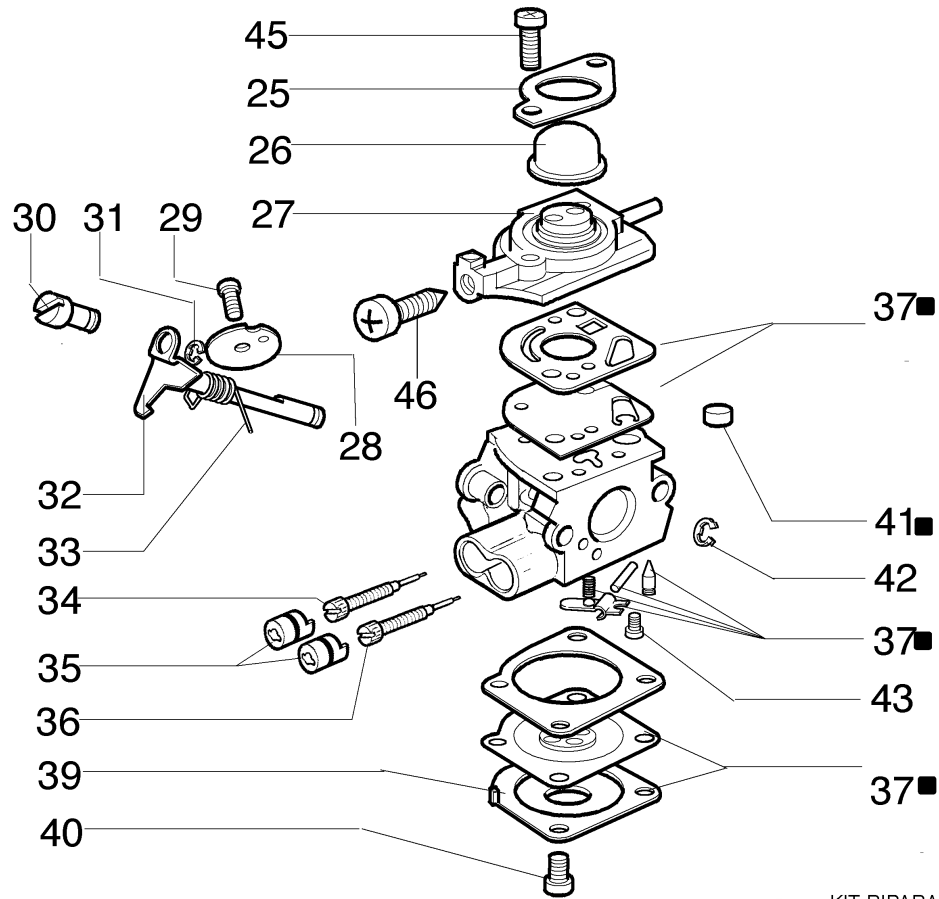

44

ZAMA C1Q-E10

■ 37 KIT RIPARAZIONE
REPAIR KIT

N° ref.	Cant.	Código artículo	Descripción	Validez desde	Validez hasta	Notas	Boletín
25	1	2318526	Tapa				
26	1	2318875	Bomba				
27	1	2318685	Tapa				
28	1	2318872	Mariposa				
29	1	2318388	Tornillo				
30	1	2318412	Gancho				
31	1	2318387	Anillo				
32	1	2318689	Eje				
33	1	2318528	Resorte				
34	1	2318697	Tornillo L				
35	2	2318687	Caps-lock				
36	1	2318696	Tornillo H				
37	1	2318886	Kit reparacion				
39	1	2318880	Tapa				
40	4	2318522	Tornillo				
41	1	2318392	Filtro				
42	1	2318535	Anillo				
43	1	2318527	Tornillo				
44	1	2318690R	Carburador WT-460B				
45	2	2318521	Tornillo				
46	1	2318876	Tornillo