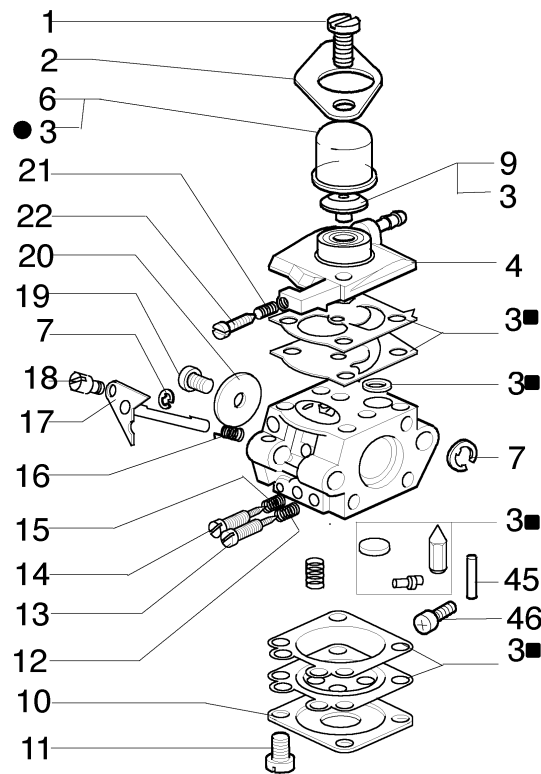

8

■ 3 KIT RIPARAZIONE
REPAIR KIT

8