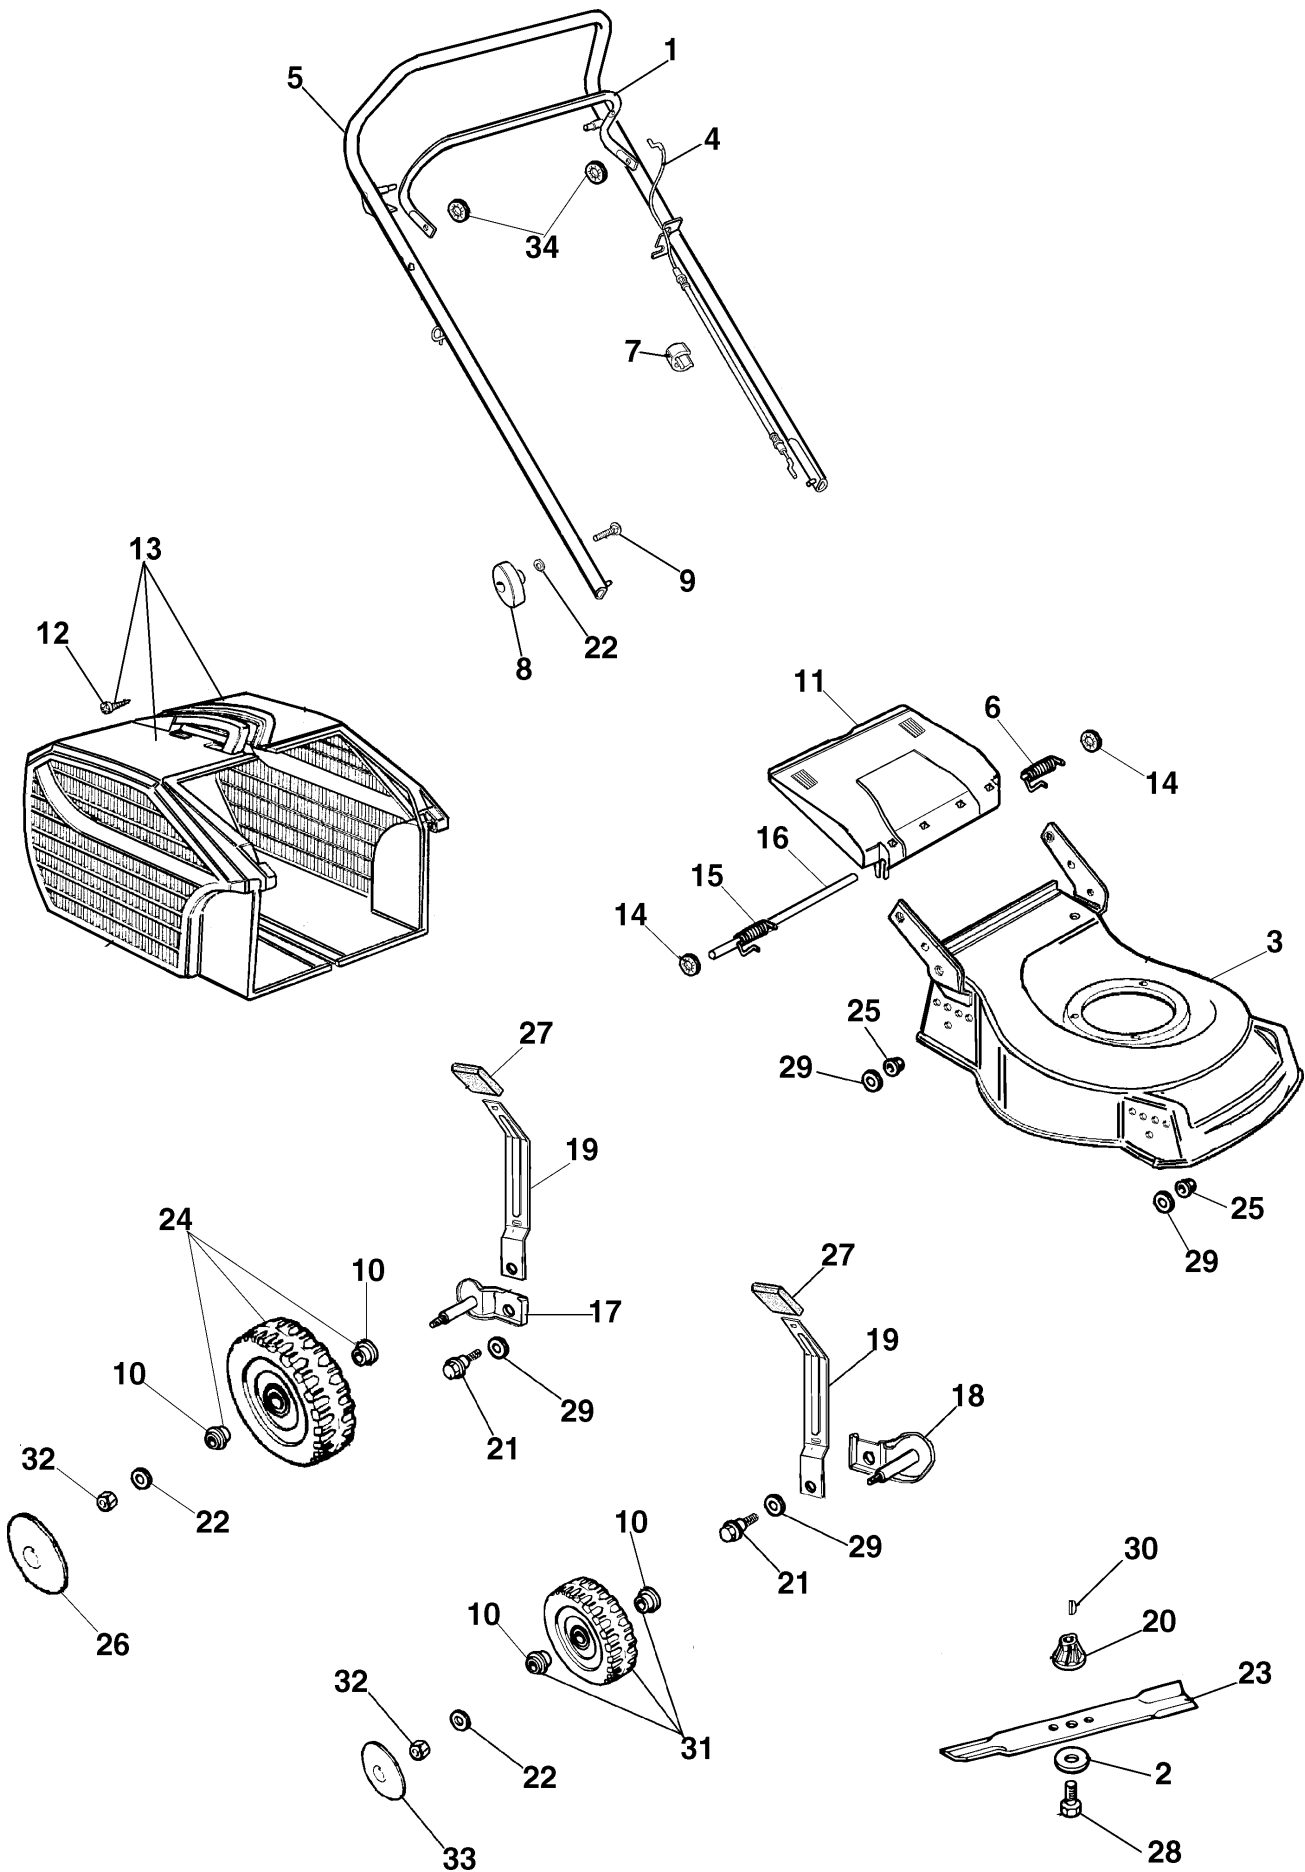

**RASAERBA - LAWNMOWERS
TONDEUSE - CORTACESPED - RASENMÄHER**

DYNAMAC®

mod. **DS 44 PA - DS 44 PB**

REF.	CODICE P. N.	Q.tà Q.ty	Descrizione	Description	Description	Descripción	Beschreibung	Bollett. Bulletin	
			Italiano	English	Français	Español	Deutsch	Gr.	N°
1	66060106	1	LEVAFRENO MOTORE ...	BRAKELEVER MOTOR ...	LEVIER FREIN MOTEUR ..	PALANCAFRENO M.	BREMSHEBEL		
2	66060130	1	RONDELLA	WASHER	RONDELLE	ARANDELA	SCHEIBE		
3	66100034	1	CARCASSA	DECK	CHASSIS	CHASIS	GEHÄUSE		
4	66030248	1	CAVO FRENO MOT.	BRAKE CABLE	CABLE F. M.	CABLE F. M.	BREMSKABEL		
5	66060104	1	MANUBRIO	HANDLE	GUIDON	MANILLAR	GRIFF		
6	66110017	1	MOLLASX	SPRING	RESSORT	RESORTE	FEDER		
7	66030016	1	FERMACAVALO	FAIR-LEAD	COLLIER	FIJADOR CABLE	KABELHALTER		
8	4119013A	2	POMELLO	KNOB	POMMEAU	PERILLA	KNOPF		
9	3910015	2	VITE	SCREW	VIS	TORNILLO	SCHRAUBE		
10	66030081	8	CUSCINETTO	BEARING	ROULEMENT	COJINETE	KUGELLAGER		
11	66110014	1	PARASASSI	DEFLECTOR	DEFLECTEUR	DEFLECTOR	STEINSCHUTZ		
12	3960013	1	VITE	SCREW	VIS	TORNILLO	SCHRAUBE		
13	66112001	1	CESTO COMPL.	GRASS COLLECTOR	BAC ARRIERE	CESTO	GRASFÄNGER		
14	3045029	2	RITEGNO Ø 7	RETAINER Ø 7	ARRET Ø 7	RETEN Ø 7	SPERRE Ø 7		
15	66110018	1	MOLLADX	SPRING	RESSORT	RESORTE	FEDER		
16	66110026	1	PERNO	PIN	AXE	PERNO	BOLZEN		
17	66070038	2	SUPPORTO RUOTA	WHEEL PIN	AXE ROUE	PERNO RUEDA	RADHALTER		
18	66070039	2	SUPPORTO RUOTA	WHEEL PIN	AXE ROUE	PERNO RUEDA	RADHALTER		
19	66070031	4	LEVA	LEVER	LEVIER	LEVA	HEBEL		
20	66030003A	1	MOZZO	HUB	MOYEU	CUBO	NABE		
21	66070030	4	PERNO	PIN	AXE	PERNO	BOLZEN		
22	66030012	6	RONDELLA	WASHER	RONDELLE	ARANDELA	SCHEIBE		
23	66100014A	1	LAMA	BLADE	LAME	CUCHILLA	MESSER		
24	66030077	2	RUOTA Ø 180 mm ...	WHEEL Ø 180 mm ..	ROUE Ø 180 mm ...	RUEDA Ø 180 mm ...	RAD Ø 180 mm		
25	3933032	4	DADO	NUT	ECROU	TUERCA	MUTTER		
26	66030079	2	COPRIRUOTA Ø 180 mm ...	COVER Ø 180 mm	COUVERCLE Ø 180 mm ...	TAPA Ø 180 mm	RADKAPPE Ø 180 mm		
27	66070021	4	POMELLO	KNOB	POMMEAU	PERILLA	KNOPF		
28	3906150	1	VITE	SCREW	VIS	TORNILLO	SCHRAUBE		
29	3027011	4	RONDELLA	WASHER	RONDELLE	ARANDELA	SCHEIBE		
30	8202126	1	CHIAVETTA	KEY	CLAVETTE	CHAVETA	SCHLÜSSEL		
31	66030078	2	RUOTA Ø 150 mm ...	WHEEL Ø 150 mm ...	ROUE Ø 150 mm ...	RUEDA Ø 150 mm ...	RAD Ø 150 mm		
32	3914010	4	DADO	NUT	ECROU	TUERCA	MUTTER		
33	66030080	2	COPRIRUOTA Ø 150 mm ...	COVER Ø 150 mm	COUVERCLE Ø 150 mm ...	TAPA Ø 150 mm	RADKAPPE Ø 150 mm		
34	011500019	2	RITEGNO Ø 6	RETAINER Ø 6	ARRET Ø 6	RETEN Ø 6	SPERRE Ø 6