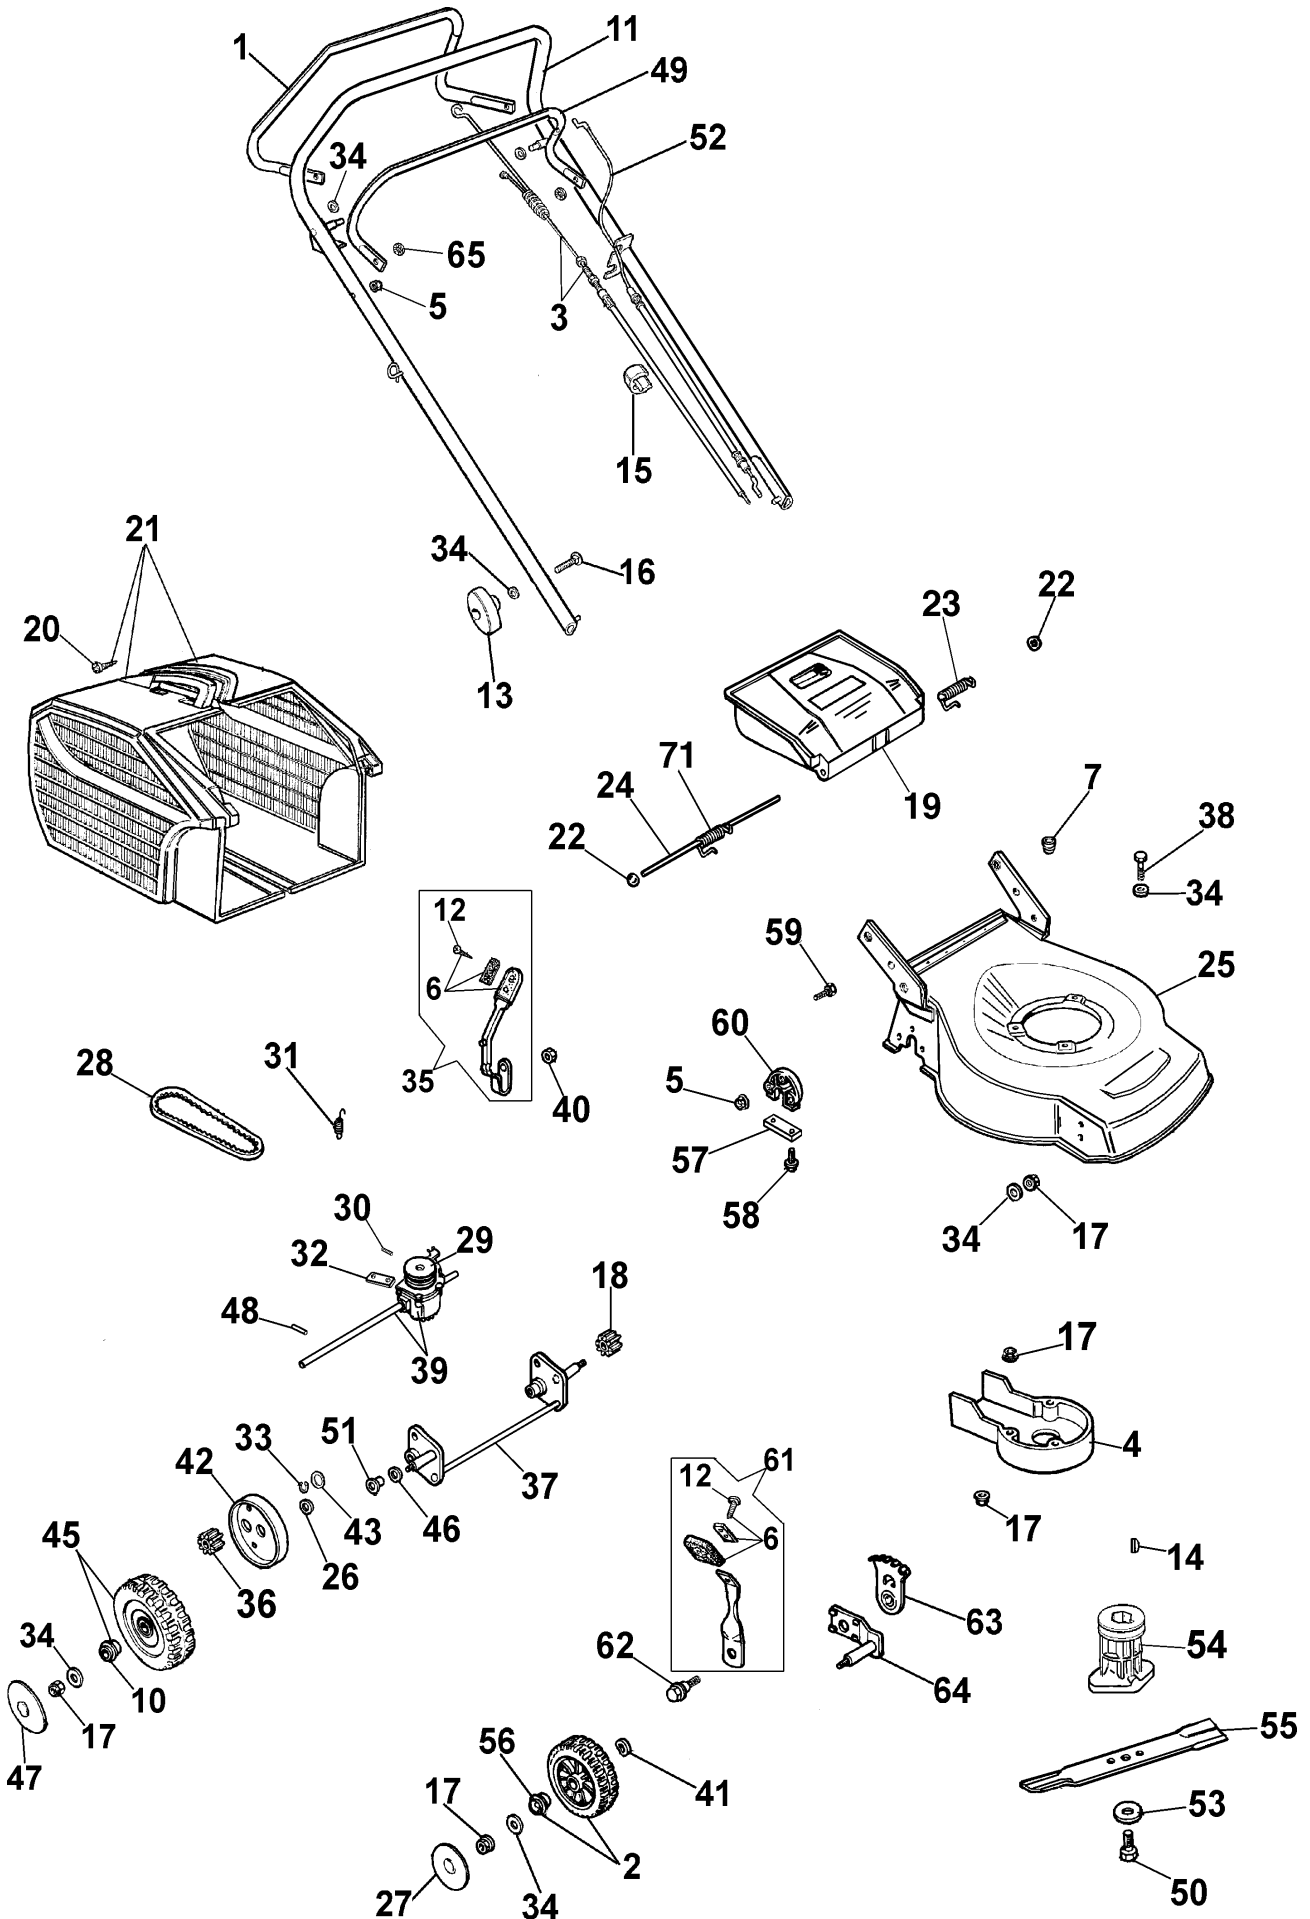

**RASAERBA - LAWNMOWERS
TONDEUSE - CORTACESPED - RASENMÄHER**

DYNAMAC®

mod. **DS47T - DS47TA - DS47TB - DS47TAL - DS47TBX**