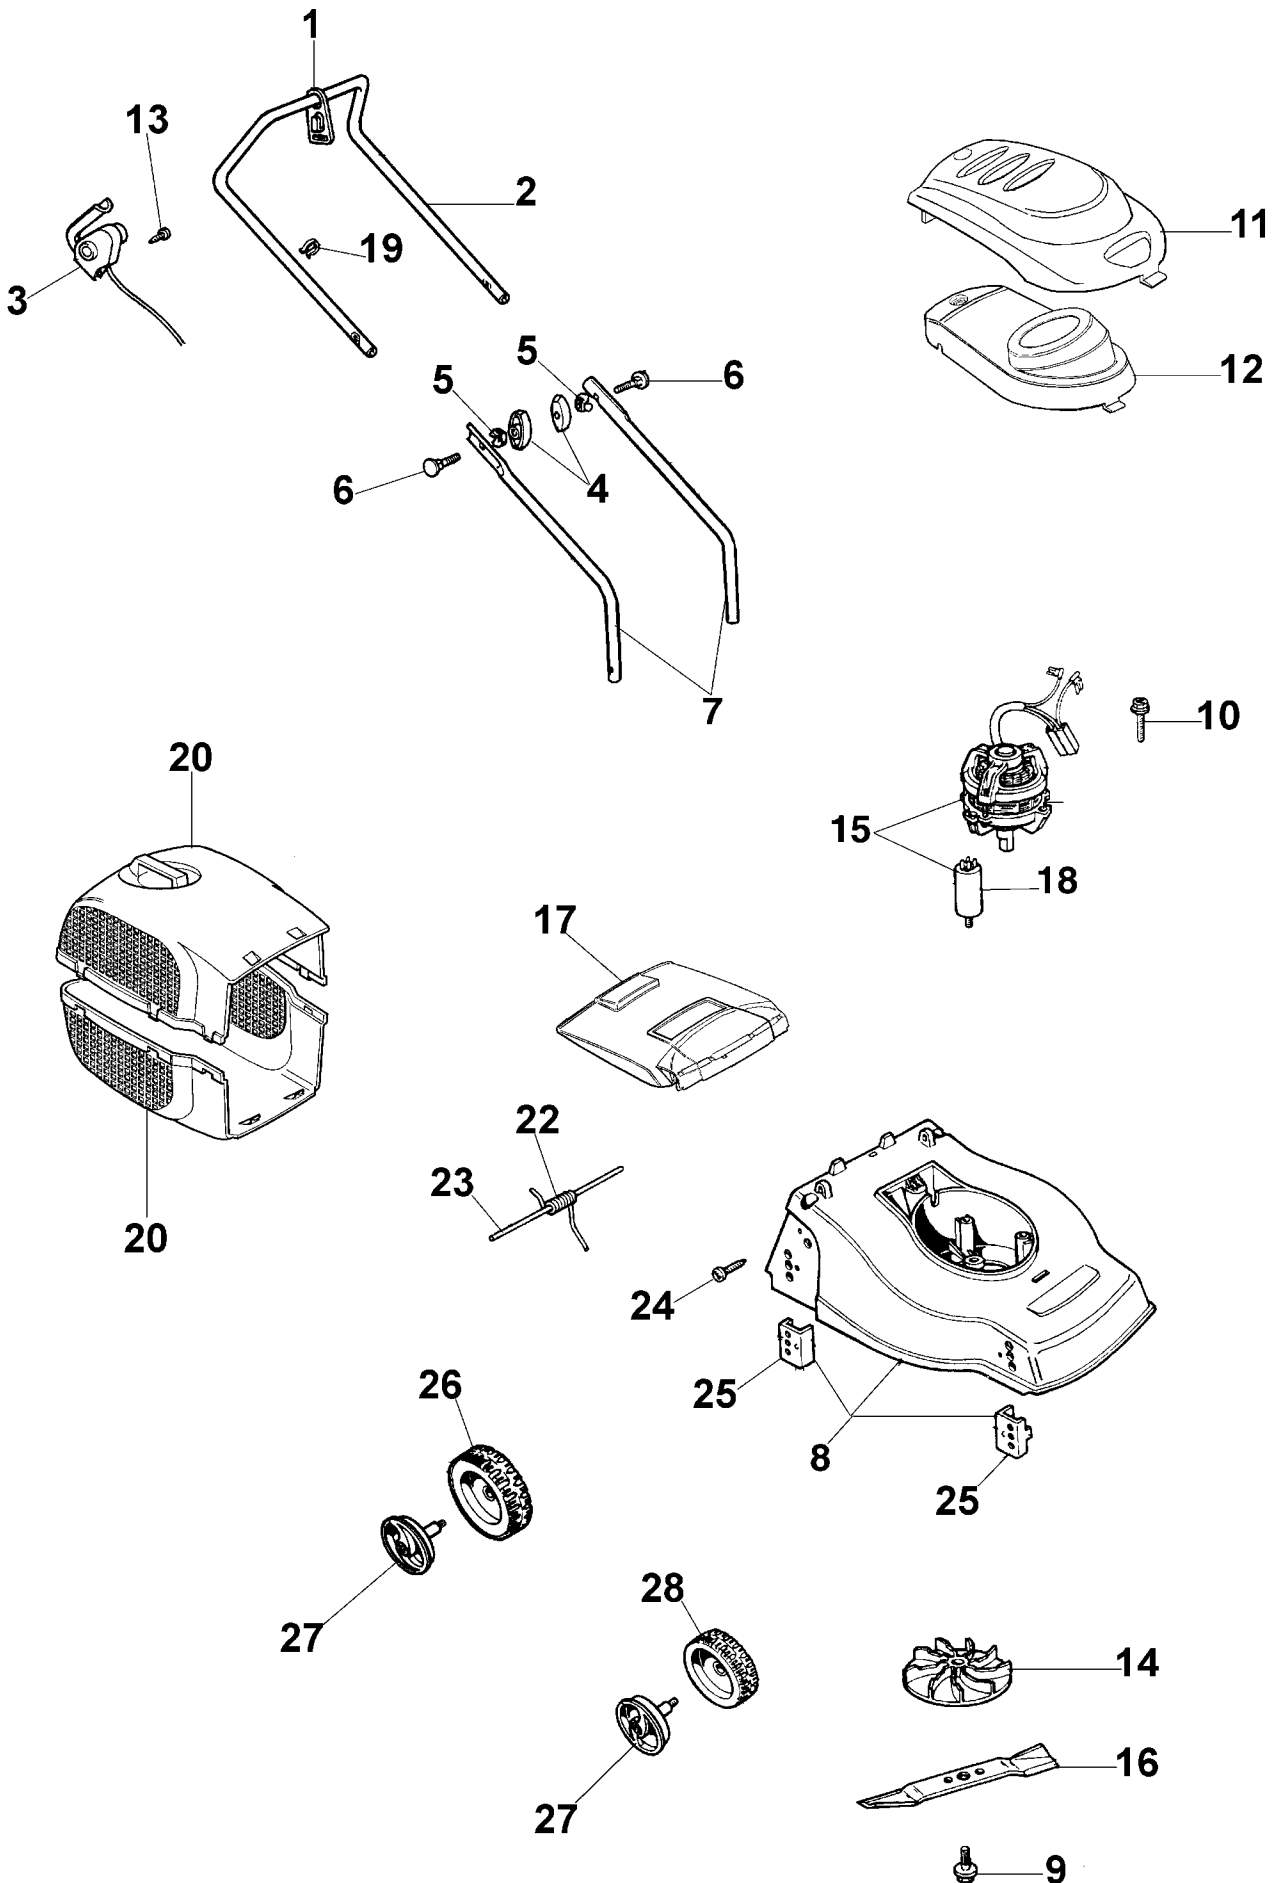

mod. **DP 35 EX**

REF.	CODICE P. N.	Q.tà Q.ty	Descrizione	Description	Description	Descripción	Beschreibung	Bollett. Bulletin	
			Italiano	English	Français	Español	Deutsch	Gr.	N°
1	3044025	1	PASSACAVO	BUSHING	BAGUE	PASACABLE	KABELDURCHGANG		
2	66050021	1	MANUBRIO	HANDLE	GUIDON	MANUBRIO	GRIF		
3	66050077	1	INTERRUTTORE	SWITCH	INTERRUPTEUR	INTERUPTOR	SCHALTER		
4	4119013A	2	POMELLO	KNOB	POMMEAU	PERILLA	KNOPF		
5	66050013	2	DISTANZIALE	SPACER	ENTRETOISE	SEPARADOR	DISTANZSTÜCK		
6	3910015	2	VITE	SCREW	VIS	TORNILLO	SCHRAUBE		
7	66052041	1	MANUBRIO INFER.	LOWER HANDLE	GUIDON INFER.	MANUBRIO INFER.	HANDGRIF		
8	012000033	1	FASCETTA	CLAMP	COLLIER	ABRAZADERA	SHELLE		
9	3960059	2	VITE	SCREW	VIS	TORNILLO	SCHRAUBE		
10	3960050	5	VITE	SCREW	VIS	TORNILLO	SCHRAUBE		
11	66050042	1	COPERCHIO	COVER	COUVERCLE	TAPA	ABDECKUNG		
12	66050041	1	COPERCHIO	COVER	COUVERCLE	TAPA	ABDECKUNG		
13	66050058	2	SEMICESTO	GRASS COLLECTOR	BAC ARRIERE	GESTO	GRASFÄNGER		
15	66052034	1	MOTORE	MOTOR	MOTEUR	MOTOR	MOTOR		
16	66050018	1	LAMA	BLADE	LAME	CUCHILLA	MESSER		
17	66050040	1	PORTELLO	COVER	COUVERCLE	TAPA	KLAPPE		
18	66050029	1	CONDENS. 8mF	CONDENS. 8mF	CONDENS. 8mF	CONDENS. 8mF	KONDENS. 8mF		
	66050053	1	CONDENS. 12mF	CONDENS. 12mF	CONDENS. 12mF	CONDENS. 12mF	KABELHALTER 12mF		
19	3044087	1	FERMACAVO	CLAMP	COLLIER	ABRAZADERA	KABELHALTER		
22	66050017	1	MOLLA	SPRING	RESSORT	RESORTE	FEDER		
23	66050016	1	PERNO	PIN	AXE	PERNO	BOLZEN		
24	3860052	2	VITE	SCREW	VIS	TORNILLO	SCHRAUBE		
26	66050007	2	RUOTA POSTERIORE	WHEEL	ROUE	RUEDA	HINTERRAD		
27	66050010	4	PERNO PER RUOTA	WHEEL PIN	AXE	PERNO	RADBOLZEN		
28	66050006	2	RUOTA ANTERIORE	WHEEL	ROUE	RUEDA	VORDERRAD		
29	66052021B	1	CARCASSA	DECK	CHASSIS	CARCASA	GEHÄUSE		
30	66050005	1	VENTOLA	FAN	VENTILATEUR	VENTILADOR	FLÜGELRAD		
31	66050014	1	VITE	SCREW	VIS	TORNILLO	SCHRAUBE		
34	66050036	2	VITE	SCREW	VIS	TORNILLO	SCHRAUBE		