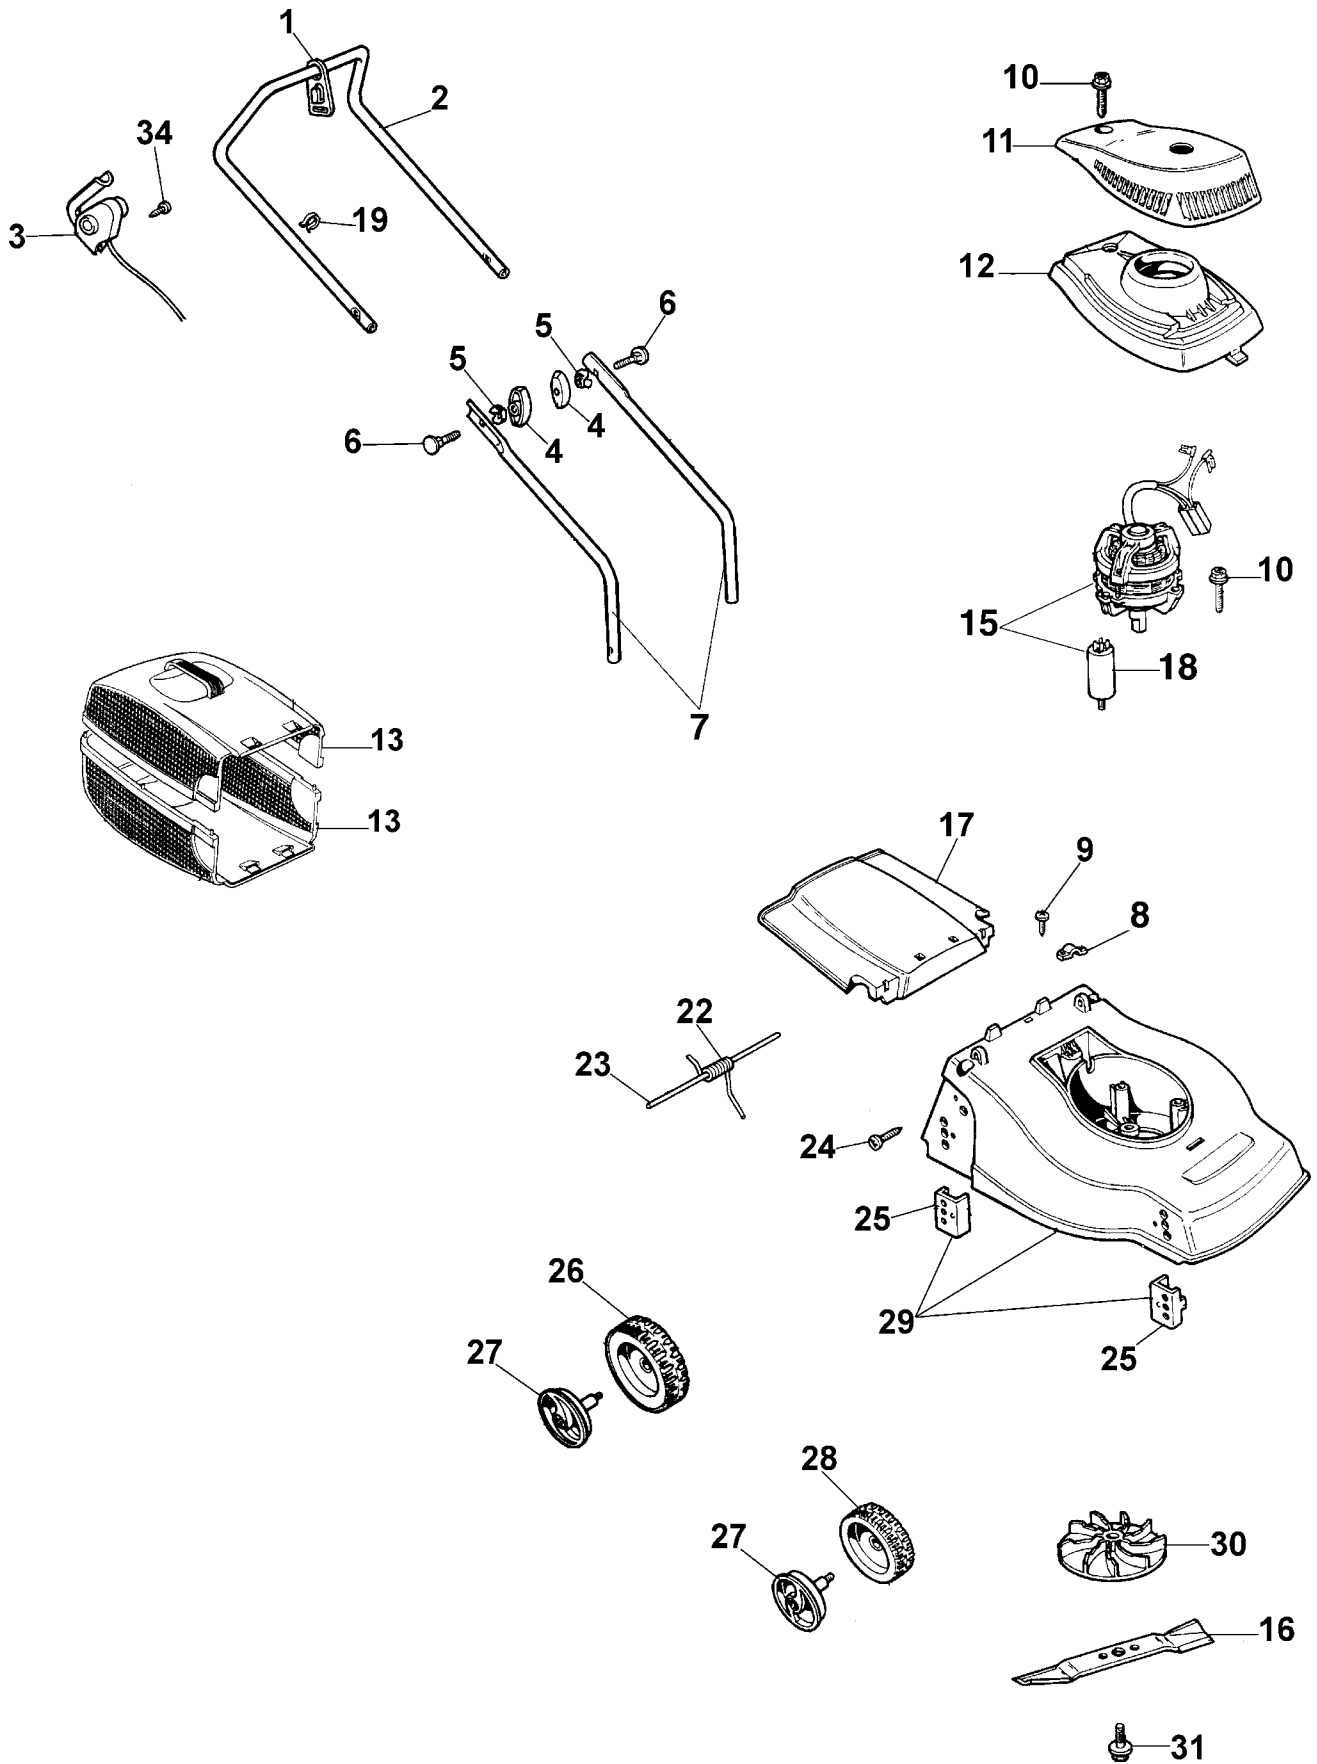

mod. **DP 35 EX**

REF.	CODICE P. N.	Q.tà Q.ty	Descrizione	Description	Description	Descripción	Beschreibung	Bollett. Bulletin	
			Italiano	English	Français	Español	Deutsch	Gr.	N°
1	3044025	1	PASSACAVO	BUSHING	BAGUE	PASACABLE	KABELDURCHGANG		
2	66050021	1	MANUBRIO	HANDLE	GUIDON	MANUBRIO	GRIF		
3	66050077	1	INTERRUTTORE	SWITCH	INTERRUPTEUR	INTERUPTOR	SCHALTER		
4	4119013A	2	POMELLO	KNOB	POMMEAU	PERILLA	KNOPF		
5	66050013	2	DISTANZIALE	SPACER	ENTRETOISE	SEPARADOR	DISTANZSTÜCK		
6	3910015	2	VITE	SCREW	VIS	TORNILLO	SCHRAUBE		
7	66052041	1	MANUBRIO INFER.	LOWER HANDLE	GUIDON INFER.	MANUBRIO INFER.	HANDGRIF		
8	012000033	1	FASCETTA	CLAMP	COLLIER	ABRAZADERA	SHELLE		
9	3960059	2	VITE	SCREW	VIS	TORNILLO	SCHRAUBE		
10	3960050	5	VITE	SCREW	VIS	TORNILLO	SCHRAUBE		
11	66050042	1	COPERCHIO	COVER	COUVERCLE	TAPA	ABDECKUNG		
12	66050041	1	COPERCHIO	COVER	COUVERCLE	TAPA	ABDECKUNG		
13	66050058	2	SEMICESTO	GRASS COLLECTOR	BAC ARRIERE	GESTO	GRASFÄNGER		
15	66052034	1	MOTORE	MOTOR	MOTEUR	MOTOR	MOTOR		
16	66050018	1	LAMA	BLADE	LAME	CUCHILLA	MESSER		
17	66050040	1	PORTELLO	COVER	COUVERCLE	TAPA	KLAPPE		
18	66050029	1	CONDENS. 8mF	CONDENS. 8mF	CONDENS. 8mF	CONDENS. 8mF	KONDENS. 8mF		
	66050053	1	CONDENS. 12mF	CONDENS. 12mF	CONDENS. 12mF	CONDENS. 12mF	KABELHALTER 12mF		
19	3044087	1	FERMACAVO	CLAMP	COLLIER	ABRAZADERA	KABELHALTER		
22	66050017	1	MOLLA	SPRING	RESSORT	RESORTE	FEDER		
23	66050016	1	PERNO	PIN	AXE	PERNO	BOLZEN		
24	3860052	2	VITE	SCREW	VIS	TORNILLO	SCHRAUBE		
26	66050007	2	RUOTA POSTERIORE	WHEEL	ROUE	RUEDA	HINTERRAD		
27	66050010	4	PERNO PER RUOTA	WHEEL PIN	AXE	PERNO	RADBOLZEN		
28	66050006	2	RUOTA ANTERIORE	WHEEL	ROUE	RUEDA	VORDERRAD		
29	66052021B	1	CARCASSA	DECK	CHASSIS	CARCASA	GEHÄUSE		
30	66050005	1	VENTOLA	FAN	VENTILATEUR	VENTILADOR	FLÜGELRAD		
31	66050014	1	VITE	SCREW	VIS	TORNILLO	SCHRAUBE		
34	66050036	2	VITE	SCREW	VIS	TORNILLO	SCHRAUBE		