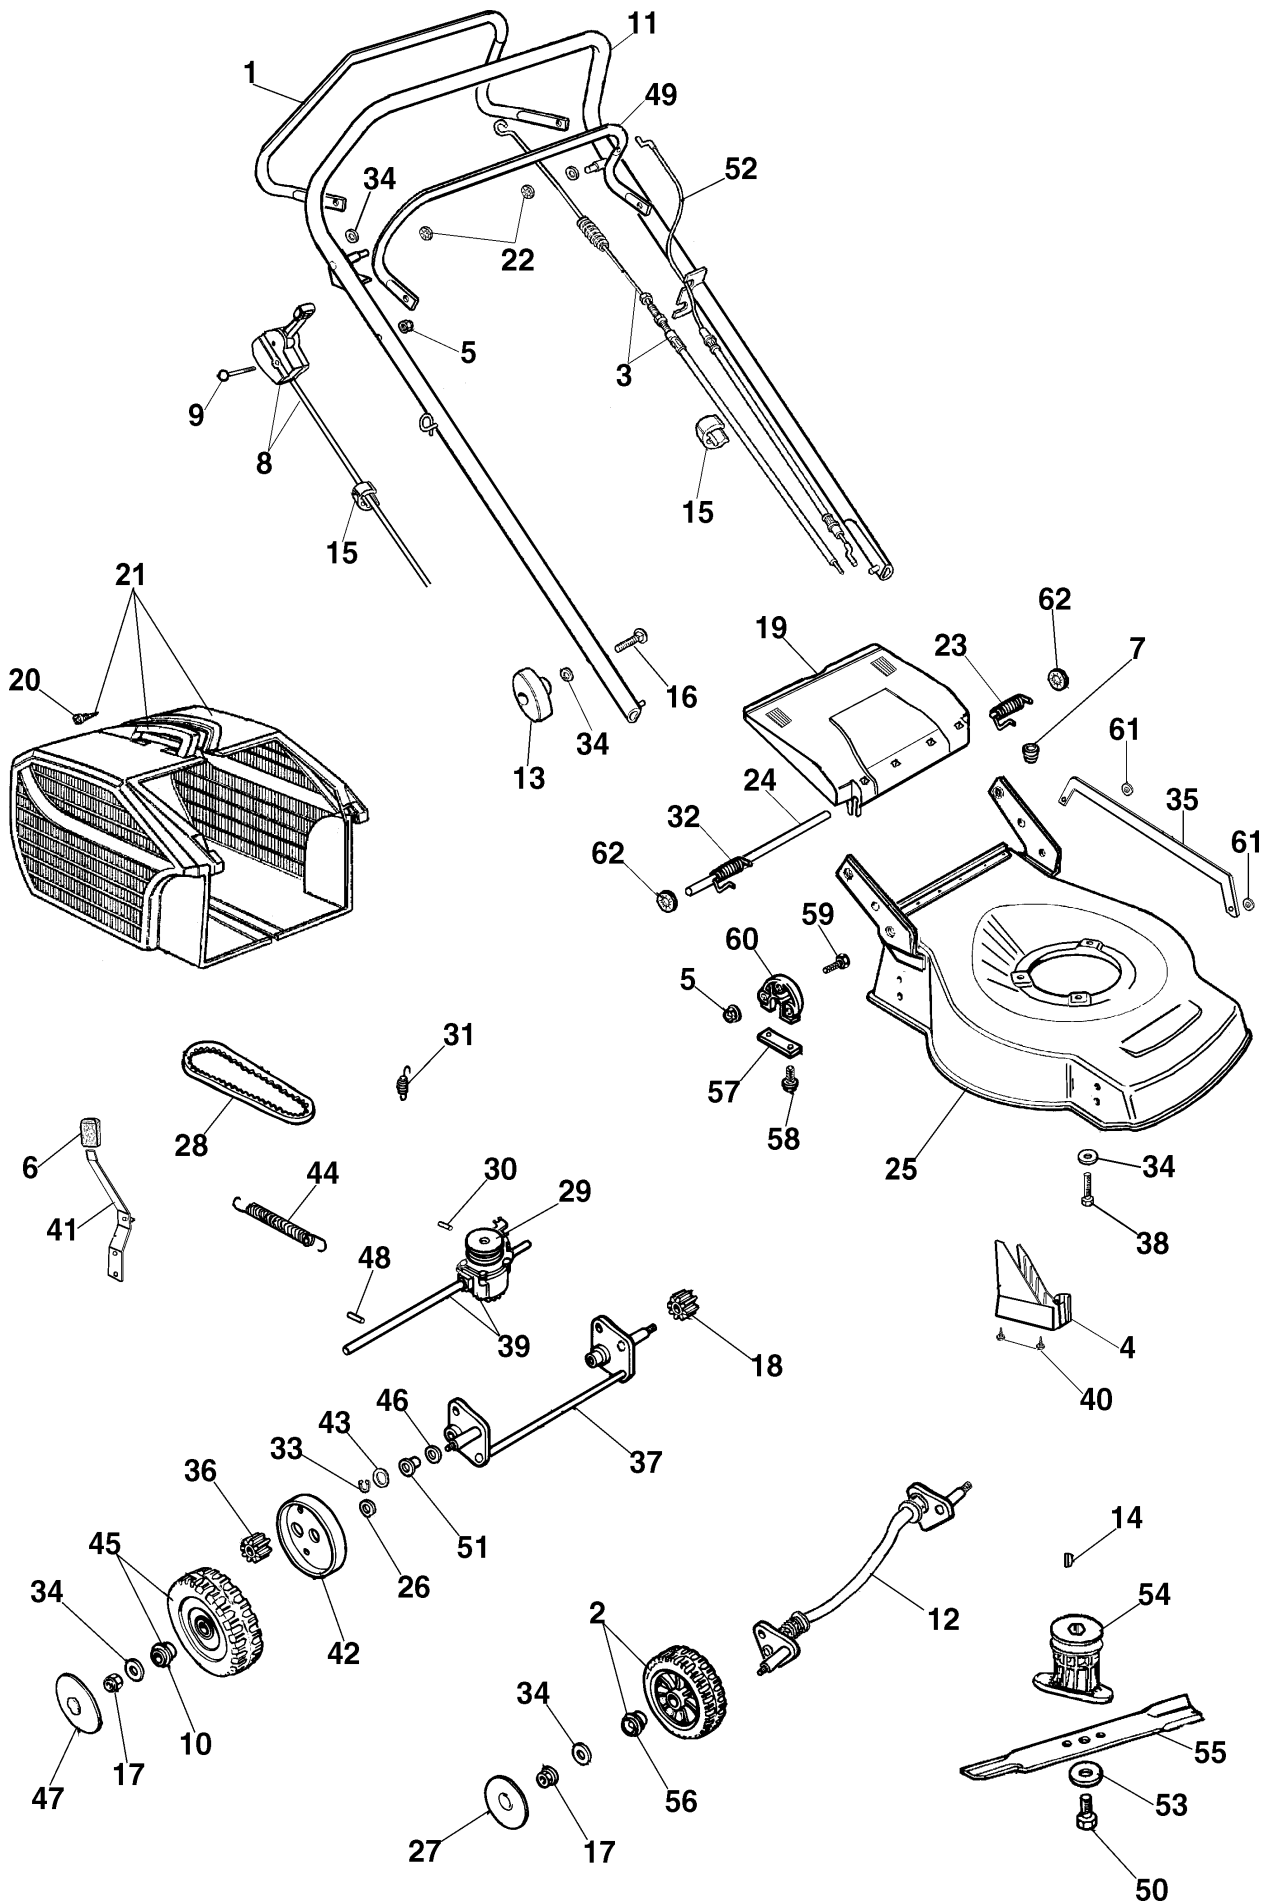

DS 48TB - DS 48TAS