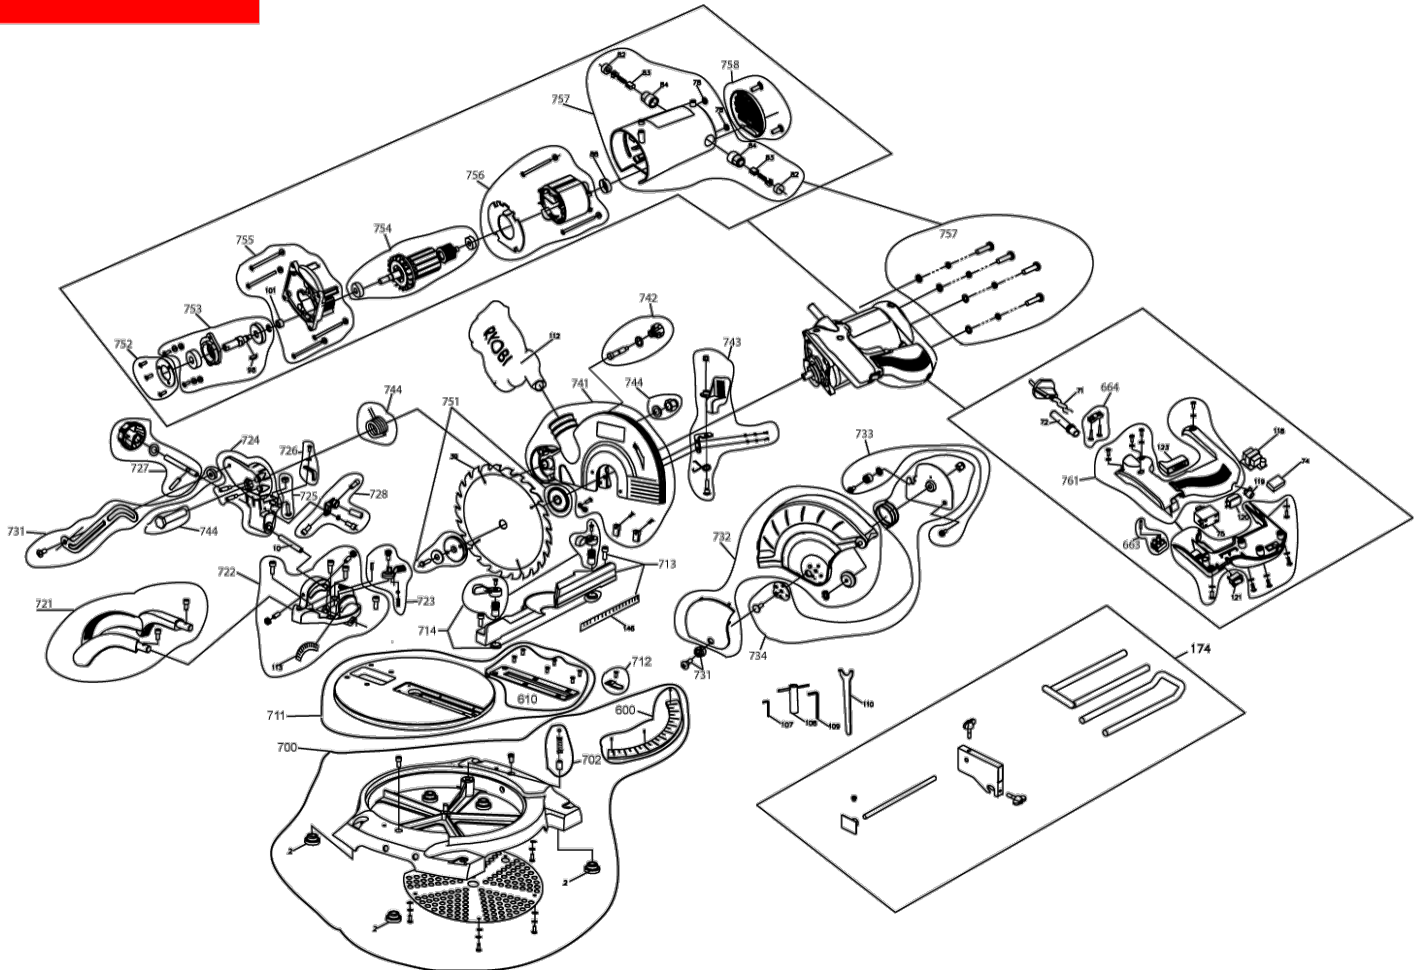

1100 W mitre saw

5133000277 - EMS1122L - EMS1122L#1

Position	Quantity	Description	Part number	EAN
002	5	RUBBER FOOT EMS1122L	5131004030	
010	1	PIVOT SHAFT FOR SUPPORT BRACKET EMS	5131004031	
071	1	POWER CORD/VDE PLUG EMS1122L	5131004032	
072	1	PROTECTION TUBE EMS1122L	5131004033	
074	1	CAPACITOR EMS1122L	5131004034	
075	1	SWITCH EMS1122L	5131004035	
078	2	INDUCTANCE EMS1122L	5131004036	
082	2	CARBON BRUSH HOLDER EMS1122L	5131004037	
083	2	CARBON BRUSH EMS1122L	5131004038	
084	2	CARBON BRUSH HOLDER EMS1122L	5131004039	
088	1	BEARING BUSH EMS1122L	5131004040	
098	1	KEY 2.5X3.7X10 EMS1122L	5131004041	
101	1	OUTPUT SHAFT BUSH	1000046696	
107	1	HEX KEY 3 EMS1122L	5131004082	
108	1	SLEEVE WRENCH EMS1122L	5131004083	
109	1	HEX KEY 5 EMS1122L	5131004084	
110	1	FACE WRENCH EMS1122L	5131004085	
113	1	BEVEL SCALE LABEL EMS1122L	5131004042	
118	1	TRANSFORMER EMS1122L	5131004043	
119	1	LIVE COVER EMS1122L	5131004044	
120	1	LIVE INDICATOR EMS1122L	5131004045	
121	1	LASER SWITCH EMS1122L	5131004046	
123	1	TRIGGER SWITCH EMS1122L	5131004047	
146	1	FENCE SCALE LABEL EMS1122L	5131004048	
600	1	MITER SCALE LABEL PACK EMS1122L	5131004049	
610	1	THROAT PLATE PACK EMS1122L	5131004050	
663	1	JUNCTION BOX PACK	1000045714	
664	1	POWER CORD CLAMP PACK	1000045712	
700	1	BASE ASSEMBLY EMS1122L	5131004051	
702	1	MITER ORIENTATION SET EMS1122L	5131004052	
711	1	WORKING TABLE & SCALE PACK EMS1122L	5131004053	
712	1	MITER POINTER PARTS EMS1122L	5131004054	
713	1	FENCE PARTS EMS11221L	5131004055	
714	1	MITER BRAKE LEVER PACK EMS1122L	5131004056	
721	1	BALANCE SUPPORT PACK EMS1122L	5131004057	
722	1	PIVOT BRACKET ASSY EMS1122L	5131004058	
723	1	SWITCHOVER LEVER PARTS EMS1122L	5131004059	
724	1	SUPPORT BRACKET PARTS EMS1122L	5131004060	
725	1	SCREW NUT PARTS FOR ORIENTATION	5131004061	
726	1	BEVEL POINTER PARTS EMS1122L	5131004062	
727	1	BEVEL LOCK SET EMS1122L	5131004063	
728	1	LASER W/LASER BRACKET EMS1122L	5131004064	
731	1	LINK PLATE PARTS EMS1122L	5131004065	
732	1	LOWER BLADE GUARD PARTS EMS1122L	5131004066	
733	1	PAD SCREW WASHER PARTS FOR PLATE EM	5131004067	
734	1	PLATE PARTS A EMS1122L	5131004068	
741	1	UPPER BLADE GUARD PARTS EMS1122L	5131004069	
742	1	LOCK DOWN PIN PARTS EMS1122L	5131004070	
743	1	SAFETY KNOB ASSY EMS1122L	5131004071	
744	1	PIVOT SHAFT PARTS EMS1122L	5131004072	