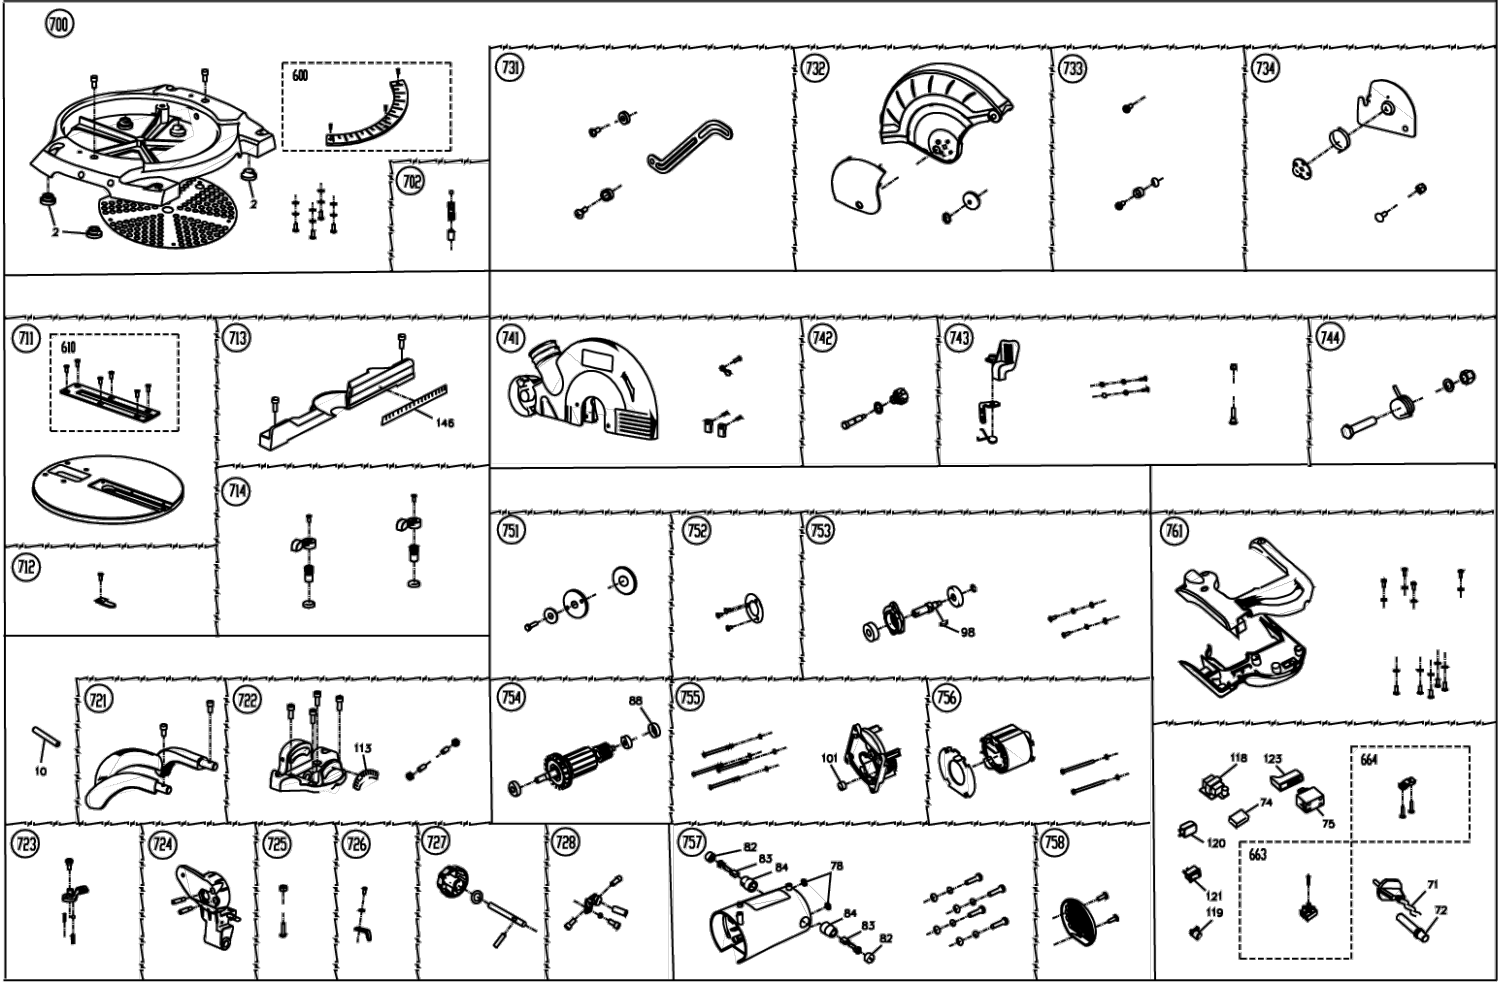

1100 W mitre saw

5133000277 - EMS1122L - EMS1122L#1

Position	Quantity	Description	Part number	EAN
002	5	RUBBER FOOT EMS1122L	5131004030	
010	1	PIVOT SHAFT FOR SUPPORT BRACKET EMS	5131004031	
071	1	POWER CORD/VDE PLUG EMS1122L	5131004032	
072	1	PROTECTION TUBE EMS1122L	5131004033	
074	1	CAPACITOR EMS1122L	5131004034	
075	1	SWITCH EMS1122L	5131004035	
078	2	INDUCTANCE EMS1122L	5131004036	
082	2	CARBON BRUSH HOLDER EMS1122L	5131004037	
083	2	CARBON BRUSH EMS1122L	5131004038	
084	2	CARBON BRUSH HOLDER EMS1122L	5131004039	
088	1	BEARING BUSH EMS1122L	5131004040	
098	1	KEY 2.5X3.7X10 EMS1122L	5131004041	
101	1	OUTPUT SHAFT BUSH	1000046696	
107	1	HEX KEY 3 EMS1122L	5131004082	
108	1	SLEEVE WRENCH EMS1122L	5131004083	
109	1	HEX KEY 5 EMS1122L	5131004084	
110	1	FACE WRENCH EMS1122L	5131004085	
113	1	BEVEL SCALE LABEL EMS1122L	5131004042	
118	1	TRANSFORMER EMS1122L	5131004043	
119	1	LIVE COVER EMS1122L	5131004044	
120	1	LIVE INDICATOR EMS1122L	5131004045	
121	1	LASER SWITCH EMS1122L	5131004046	
123	1	TRIGGER SWITCH EMS1122L	5131004047	
146	1	FENCE SCALE LABEL EMS1122L	5131004048	
600	1	MITER SCALE LABEL PACK EMS1122L	5131004049	
610	1	THROAT PLATE PACK EMS1122L	5131004050	
663	1	JUNCTION BOX PACK	1000045714	
664	1	POWER CORD CLAMP PACK	1000045712	
700	1	BASE ASSEMBLY EMS1122L	5131004051	
702	1	MITER ORIENTATION SET EMS1122L	5131004052	
711	1	WORKING TABLE & SCALE PACK EMS1122L	5131004053	
712	1	MITER POINTER PARTS EMS1122L	5131004054	
713	1	FENCE PARTS EMS11221L	5131004055	
714	1	MITER BRAKE LEVER PACK EMS1122L	5131004056	
721	1	BALANCE SUPPORT PACK EMS1122L	5131004057	
722	1	PIVOT BRACKET ASSY EMS1122L	5131004058	
723	1	SWITCHOVER LEVER PARTS EMS1122L	5131004059	
724	1	SUPPORT BRACKET PARTS EMS1122L	5131004060	
725	1	SCREW NUT PARTS FOR ORIENTATION	5131004061	
726	1	BEVEL POINTER PARTS EMS1122L	5131004062	
727	1	BEVEL LOCK SET EMS1122L	5131004063	
728	1	LASER W/LASER BRACKET EMS1122L	5131004064	
731	1	LINK PLATE PARTS EMS1122L	5131004065	
732	1	LOWER BLADE GUARD PARTS EMS1122L	5131004066	
733	1	PAD SCREW WASHER PARTS FOR PLATE EM	5131004067	
734	1	PLATE PARTS A EMS1122L	5131004068	
741	1	UPPER BLADE GUARD PARTS EMS1122L	5131004069	
742	1	LOCK DOWN PIN PARTS EMS1122L	5131004070	
743	1	SAFETY KNOB ASSY EMS1122L	5131004071	
744	1	PIVOT SHAFT PARTS EMS1122L	5131004072	