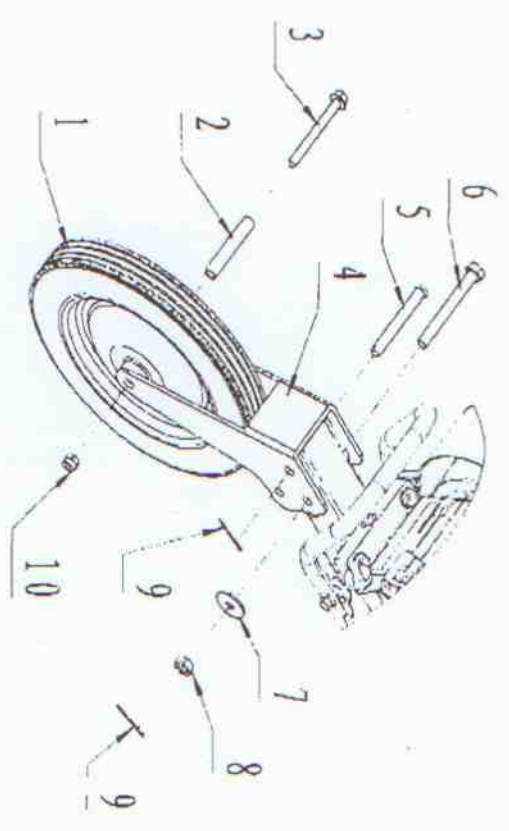

	GB 882	12.019.001.0032	5x25
	T0302006	12.005.006.0001	1.5x20

Part No	Part No			
T0305005	11.115.002.0451			
GB/T 16674	12.002.012.0124			
GB/T 97.1	12.006.013.0060			
T0305002	11.120.076.0001			
GB/T 6177	12.001.005.0026			
T0305003	11.115.002.0452			
T0305006	11.115.010.0001			

4800-9800

5

6

Part No	Part No			
T0304002	11.110.007.0004	5#	/	
T0304003	11.110.007.0005	5#	/	
T0304200	11.110.012.0033	5#	/	

0225095896

GB/T 5783	GB/T 5783	M8x45	
Part No	Part No		
GB/T 882	GB/T 882	8x43	
T0304300	11.110.014.0003	5# 2+1/	
T0304001	12.015.006.0005	B	
GB/T 95 8	GB/T 95 8	8	
GB/T 93 8	GB/T 93 8	8	
GB/T 6170	GB/T 6170	M8	
GB/T 5783	GB/T 5784	M8x25	
T0304100	11.110.001.0251	/	

Lambdaoidal Wheel Parts