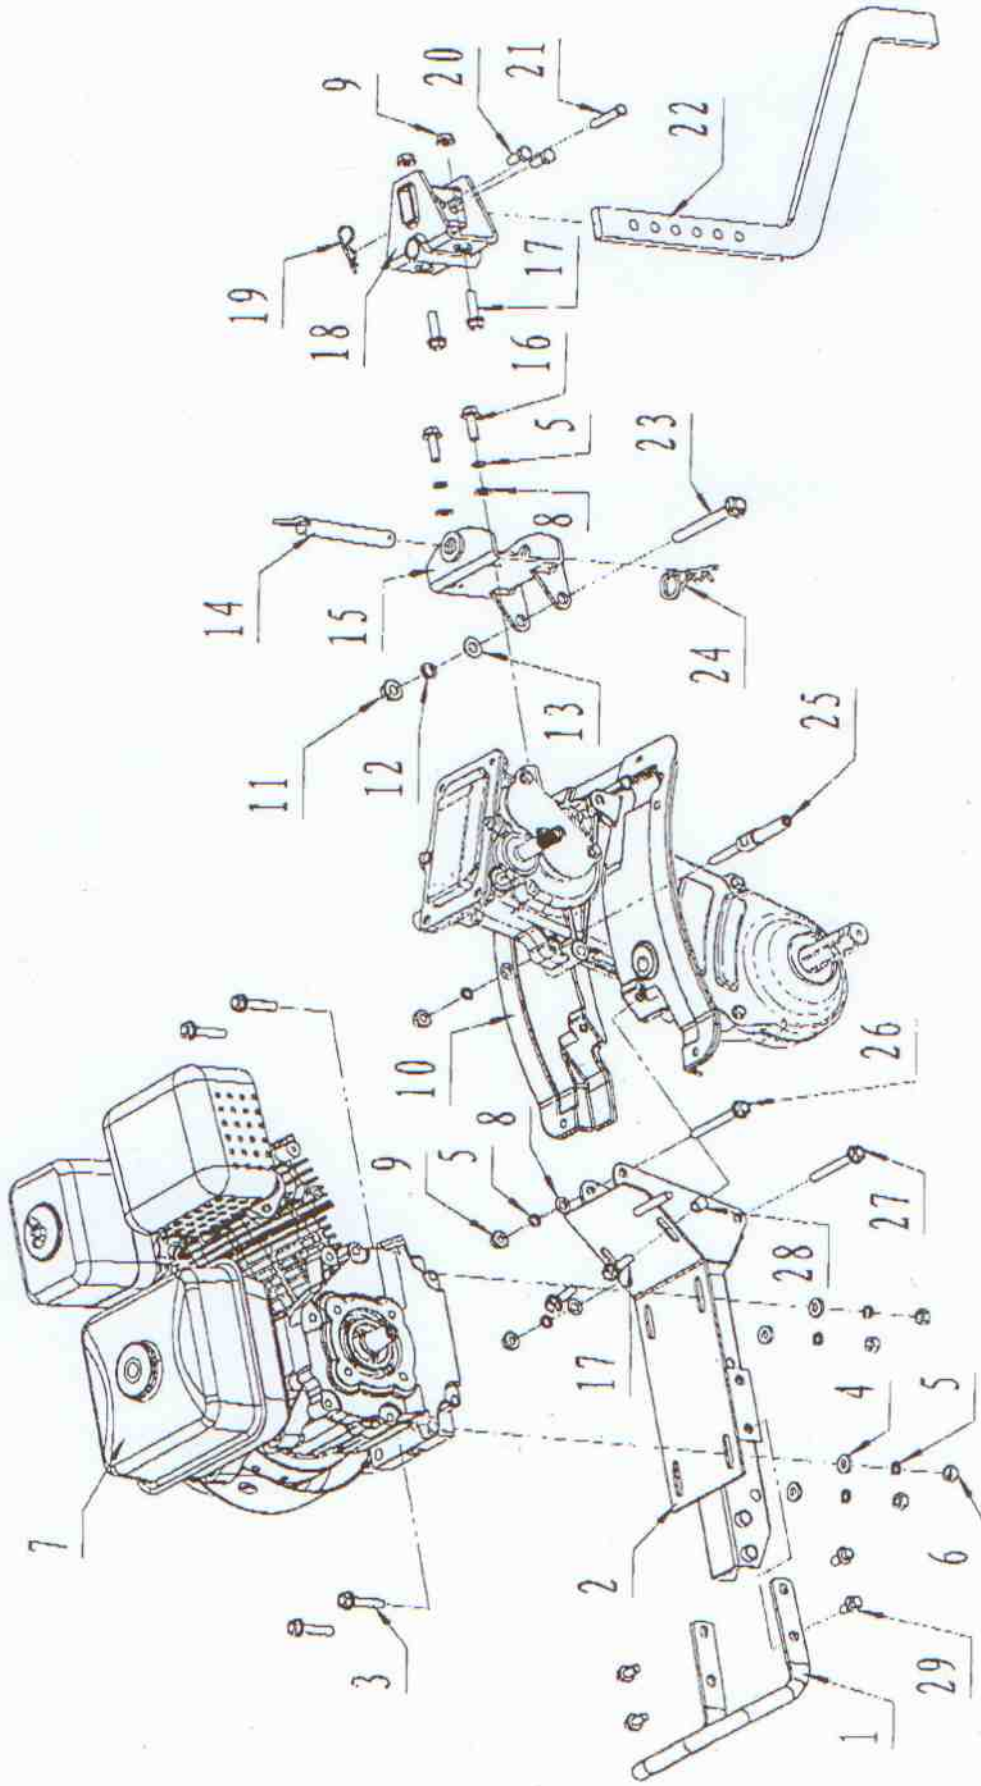

	GB 882	12.019.001.0032	5x25
	T0302006	12.005.006.0001	1.5x20

Part No	Part No			
T0305005	11.115.002.0451			
GB/T 16674	12.002.012.0124			
GB/T 97.1	12.006.013.0060			
T0305002	11.120.076.0001			
GB/T 6177	12.001.005.0026			
T0305003	11.115.002.0452			
T0305006	11.115.010.0001			

4800-9800

5

6

Part No	Part No			
T0304002	11.110.007.0004	5#	/	
T0304003	11.110.007.0005	5#	/	
T0304200	11.110.012.0033	5#	/	

0225095896

GB/T 5783	GB/T 5783	M8x45	
Part No	Part No		
GB/T 882	GB/T 882	8x43	
T0304300	11.110.014.0003	5# 2+1/	
T0304001	12.015.006.0005	B	
GB/T 95 8	GB/T 95 8	8	
GB/T 93 8	GB/T 93 8	8	
GB/T 6170	GB/T 6170	M8	
GB/T 5783	GB/T 5784	M8x25	
T0304100	11.110.001.0251	/	

Lambdaoidal Wheel Parts