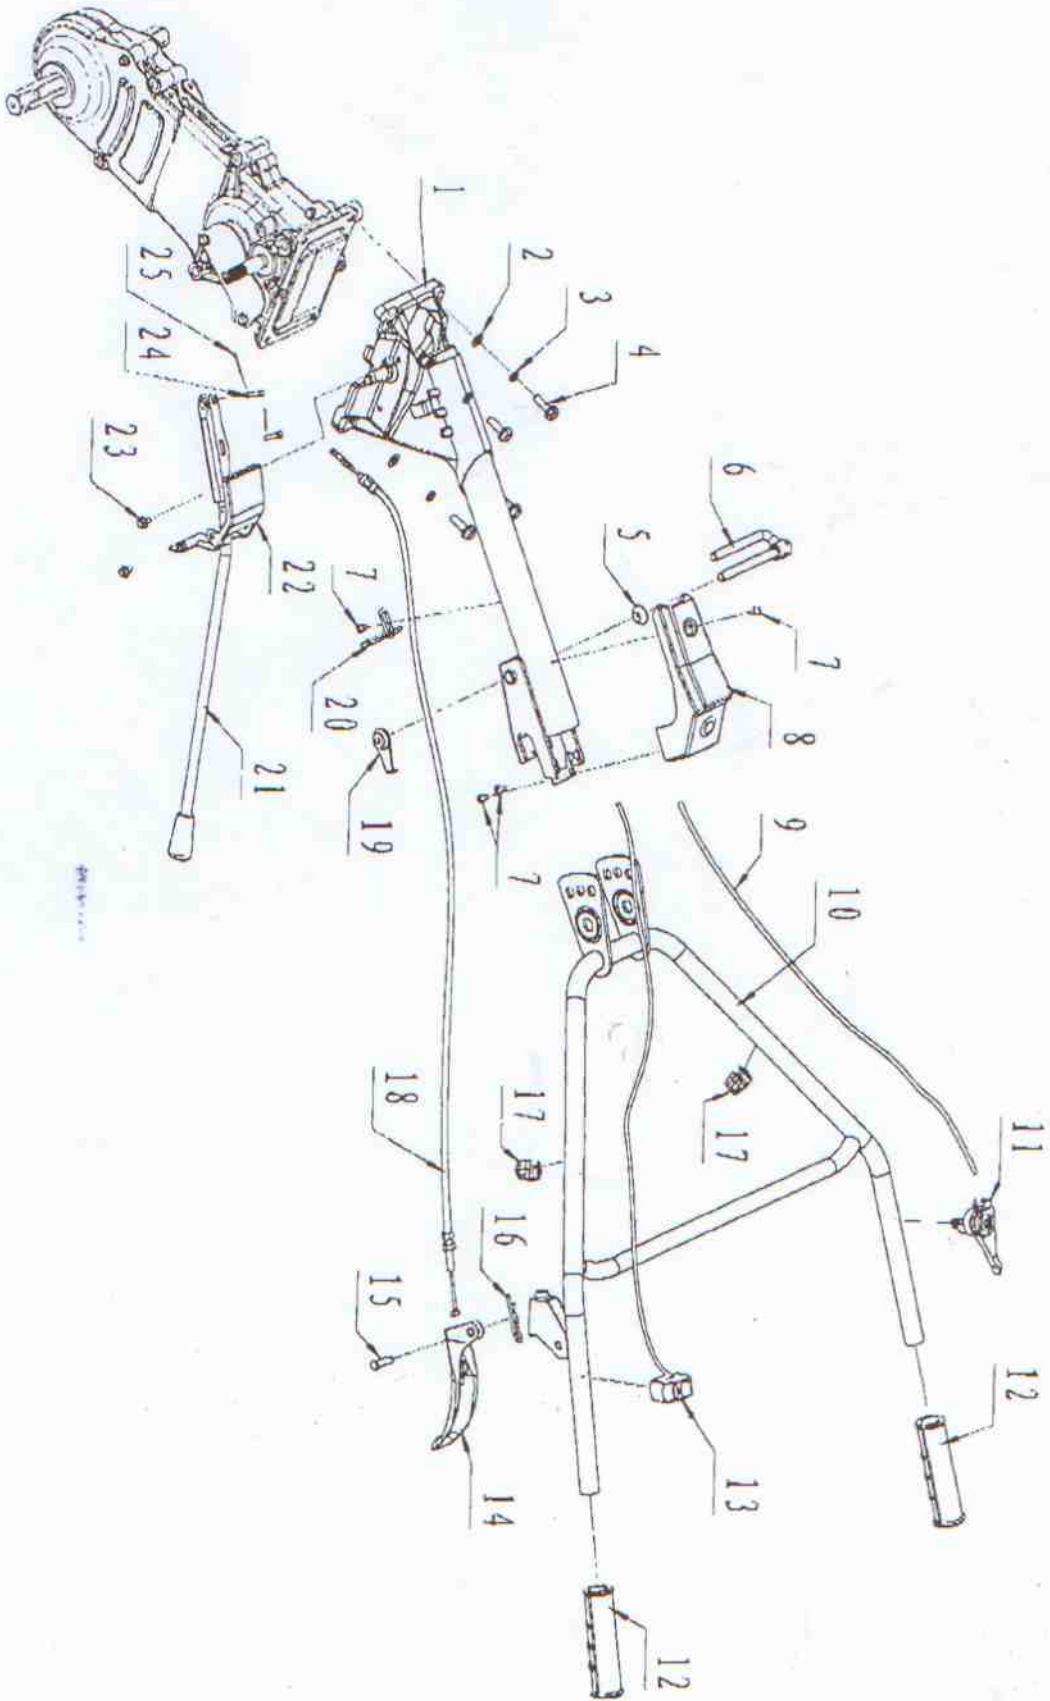

	GB 882	12.019.001.0032	5x25
	T0302006	12.005.006.0001	1.5x20

Part No	Part No			
T0305005	11.115.002.0451			
GB/T 16674	12.002.012.0124			
GB/T 97.1	12.006.013.0060			
T0305002	11.120.076.0001			
GB/T 6177	12.001.005.0026			
T0305003	11.115.002.0452			
T0305006	11.115.010.0001			

4800-9800

5

6

Part No	Part No			
T0304002	11.110.007.0004	5#	/	
T0304003	11.110.007.0005	5#	/	
T0304200	11.110.012.0033	5#	/	

0225095896

GB/T 5783	GB/T 5783	M8x45	
Part No	Part No		
GB/T 882	GB/T 882	8x43	
T0304300	11.110.014.0003	5# 2+1/	
T0304001	12.015.006.0005	B	
GB/T 95 8	GB/T 95 8	8	
GB/T 93 8	GB/T 93 8	8	
GB/T 6170	GB/T 6170	M8	
GB/T 5783	GB/T 5784	M8x25	
T0304100	11.110.001.0251	/	

Lambdaoidal Wheel Parts