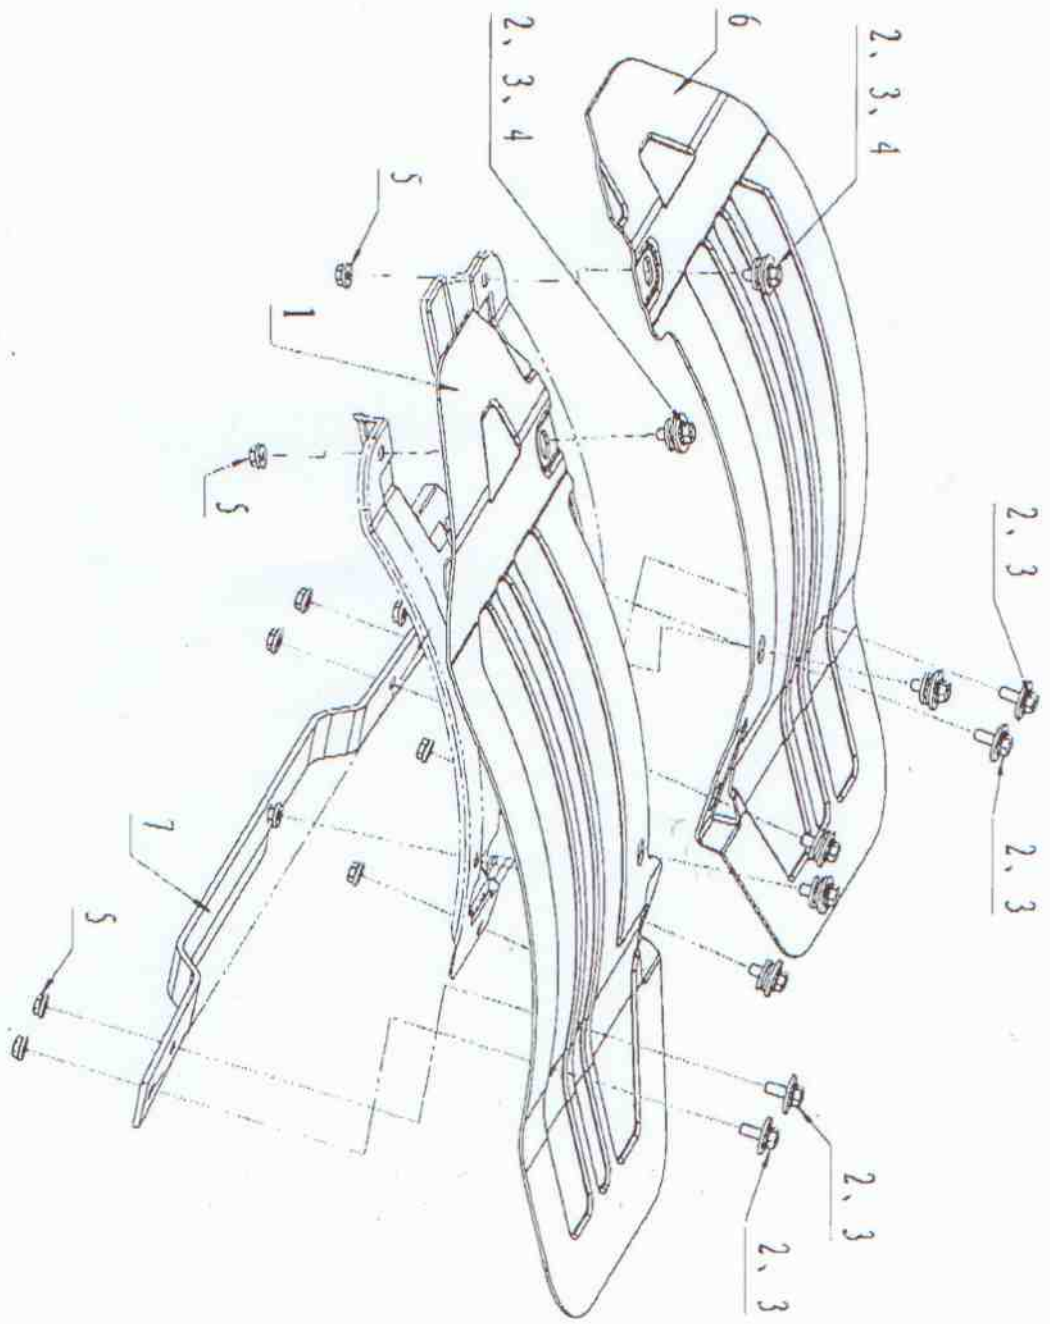

	GB 882	12.019.001.0032	5x25
	T0302006	12.005.006.0001	1.5x20

Part No	Part No			
T0305005	11.115.002.0451			
GB/T 16674	12.002.012.0124			
GB/T 97.1	12.006.013.0060			
T0305002	11.120.076.0001			
GB/T 6177	12.001.005.0026			
T0305003	11.115.002.0452			
T0305006	11.115.010.0001			

4800-9800

5

6

Part No	Part No			
T0304002	11.110.007.0004	5#	/	
T0304003	11.110.007.0005	5#	/	
T0304200	11.110.012.0033	5#	/	

0225095896

GB/T 5783	GB/T 5783	M8x45	
Part No	Part No		
GB/T 882	GB/T 882	8x43	
T0304300	11.110.014.0003	5# 2+1/	
T0304001	12.015.006.0005	B	
GB/T 95 8	GB/T 95 8	8	
GB/T 93 8	GB/T 93 8	8	
GB/T 6170	GB/T 6170	M8	
GB/T 5783	GB/T 5784	M8x25	
T0304100	11.110.001.0251	/	

Lambdaoidal Wheel Parts